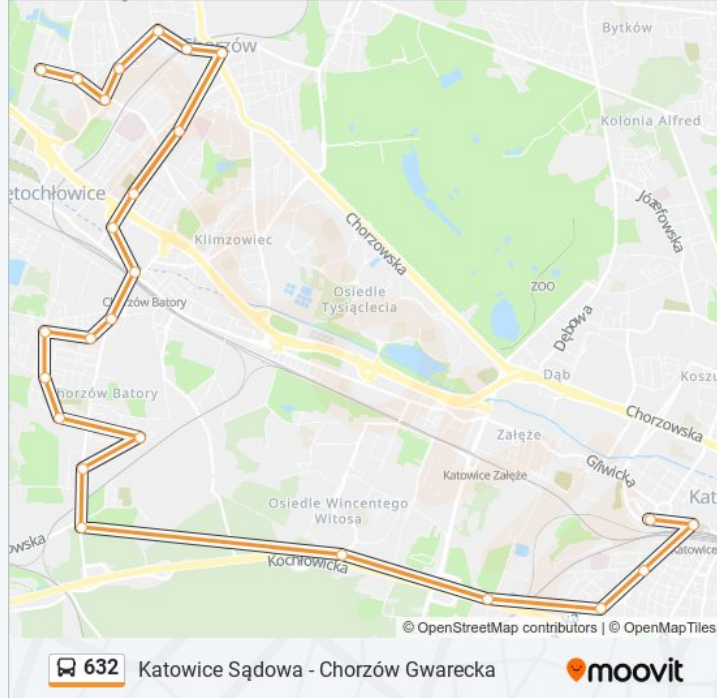

Autobus 632, linia (Katowice Sądowa - Chorzów Gwarecka), posiada jedną trasę. W dni robocze kursuje:

(1) 632: 04:00 - 22:30

Skorzystaj z aplikacji Moovit, aby znaleźć najbliższy przystanek oraz czas przyjazdu najbliższego środka transportu dla: autobus 632.

Kierunek: 632

25 przystanków

[WYŚWIETL ROZKŁAD JAZDY LINII](#)

Katowice Sądowa
Katowice Dworzec
Katowice Mikołowska
Katowice AWF
Katowice Osiedle Kopalni Wujek
Osiedle Witosa Droga Kochłowicka
Chorzów Batory Rondo Gębały
Chorzów Batory Klonowa
Chorzów Batory Pętla
Chorzów Batory Czempieła
Chorzów Batory Graniczna
Chorzów Batory Kaliny
Chorzów Batory Farna
Chorzów Batory 16 Lipca
Chorzów Batory Dworzec PKP
Chorzów Dąbrowskiego
Chorzów Cmentarz
Chorzów Zus
Chorzów Rynek
Chorzów Miasto Dworzec PKP
Chorzów Filarowa

Kierunek: 632

Przystanki: 25

Długość trwania przejazdu: 51 min

Podsumowanie linii:

Chorzów Szkoła 13

Chorzów Raciborska

Chorzów Centrum Edukacji

Chorzów Gwarecka