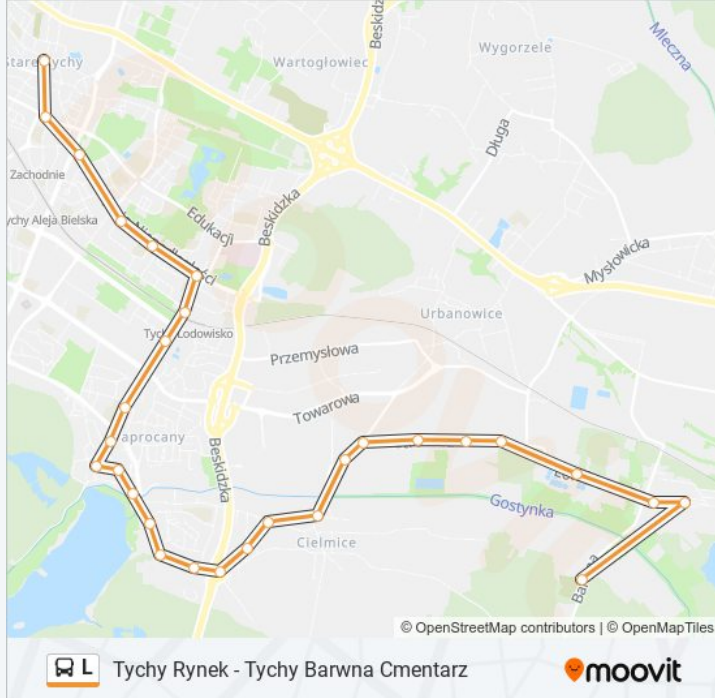

Tychy Cielmicka

Tychy Strefowa

Tychy Strefowa Centralna

Tychy Strefowa Wschodnia

Tychy Oczyszczalnia

Bieruń Baza Transportowa

Bieruń Domy Polne

Tychy Barwna Cmentarz

Rozkłady jazdy i mapy tras dla autobus L są dostępne w wersji offline w formacie PDF na stronie moovitapp.com. Skorzystaj z Moovit App, aby sprawdzić czasy przyjazdu autobusów na żywo, rozkłady jazdy pociągu czy metra oraz wskazówki krok po kroku jak dojechać w Warszawie komunikacją zbiorową.

© 2024 Moovit - Wszelkie prawa zastrzeżone