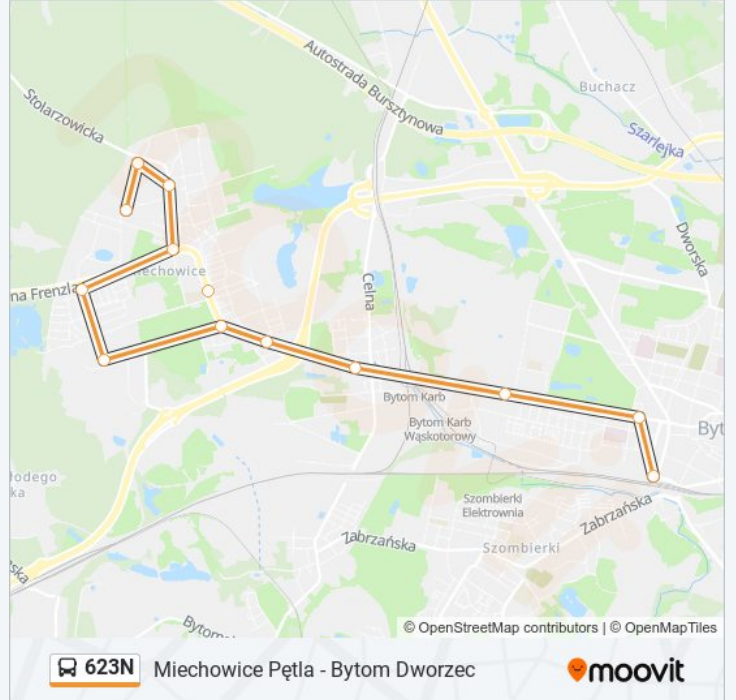

Rozkłady jazdy i mapy tras dla autobus 623N są dostępne w wersji offline w formacie PDF na stronie moovitapp.com. Skorzystaj z Moovit App, aby sprawdzić czasy przyjazdu autobusów na żywo, rozkłady jazdy pociągu czy metra oraz wskazówki krok po kroku jak dojechać w Warszaw komunikacją zbiorową.

© 2024 Moovit - Wszelkie prawa zastrzeżone