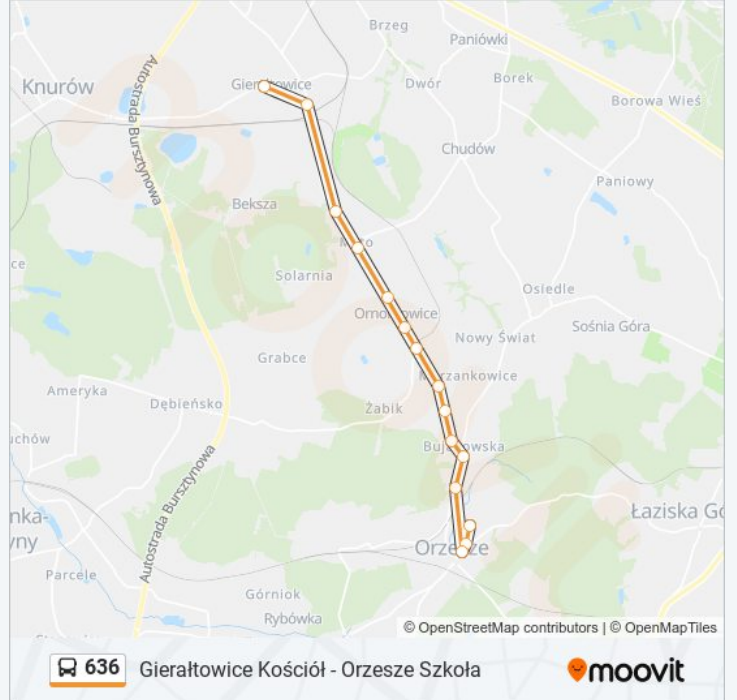

Rozkłady jazdy i mapy tras dla autobus 636 są dostępne w wersji offline w formacie PDF na stronie moovitapp.com. Skorzystaj z Moovit App, aby sprawdzić czasy przyjazdu autobusów na żywo, rozkłady jazdy pociągu czy metra oraz wskazówki krok po kroku jak dojechać w Warszaw komunikacją zbiorową.

© 2024 Moovit - Wszelkie prawa zastrzeżone