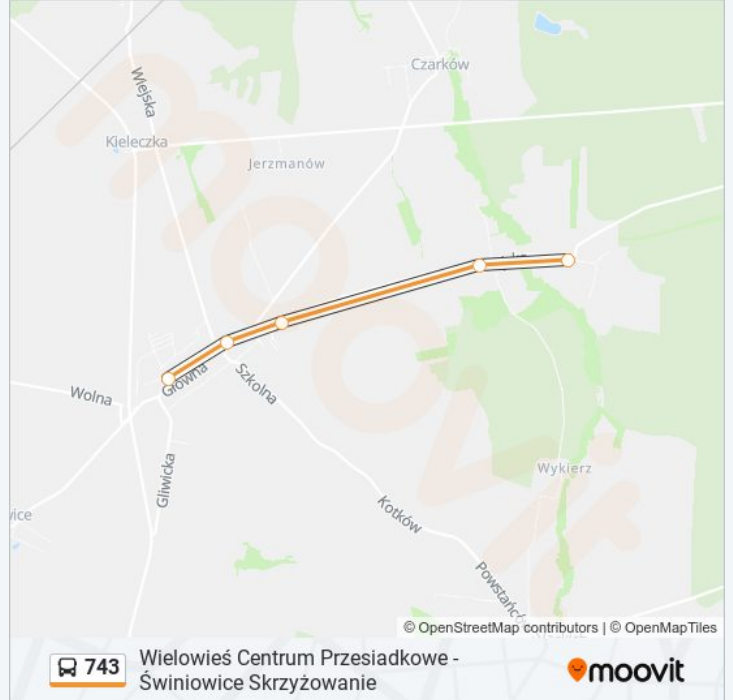

Rozkłady jazdy i mapy tras dla autobus 743 są dostępne w wersji offline w formacie PDF na stronie moovitapp.com. Skorzystaj z Moovit App, aby sprawdzić czasy przyjazdu autobusów na żywo, rozkłady jazdy pociągu czy metra oraz wskazówki krok po kroku jak dojechać w Warszaw komunikacją zbiorową.

© 2024 Moovit - Wszelkie prawa zastrzeżone