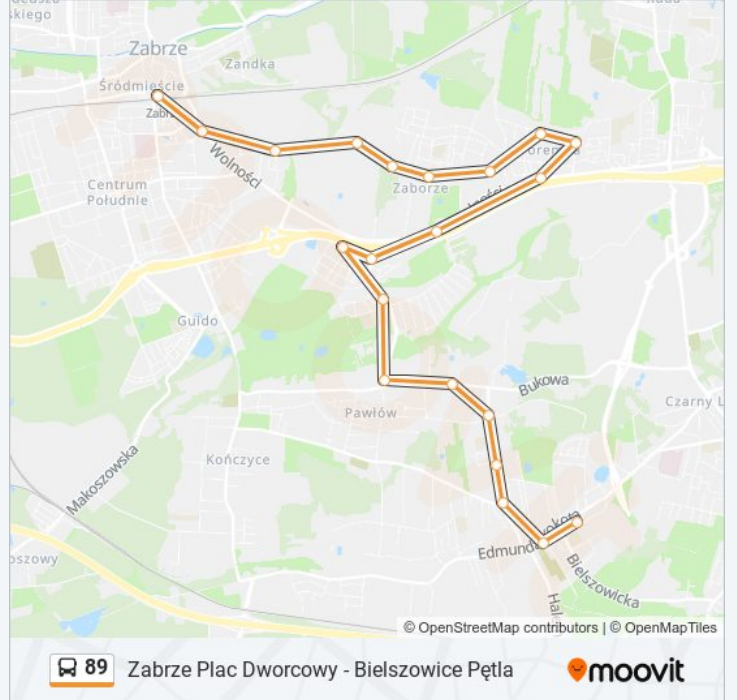

Rozkłady jazdy i mapy tras dla autobus 89 są dostępne w wersji offline w formacie PDF na stronie moovitapp.com. Skorzystaj z Moovit App, aby sprawdzić czasy przyjazdu autobusów na żywo, rozkłady jazdy pociągu czy metra oraz wskazówki krok po kroku jak dojechać w Warszaw komunikacją zbiorową.

© 2024 Moovit - Wszelkie prawa zastrzeżone