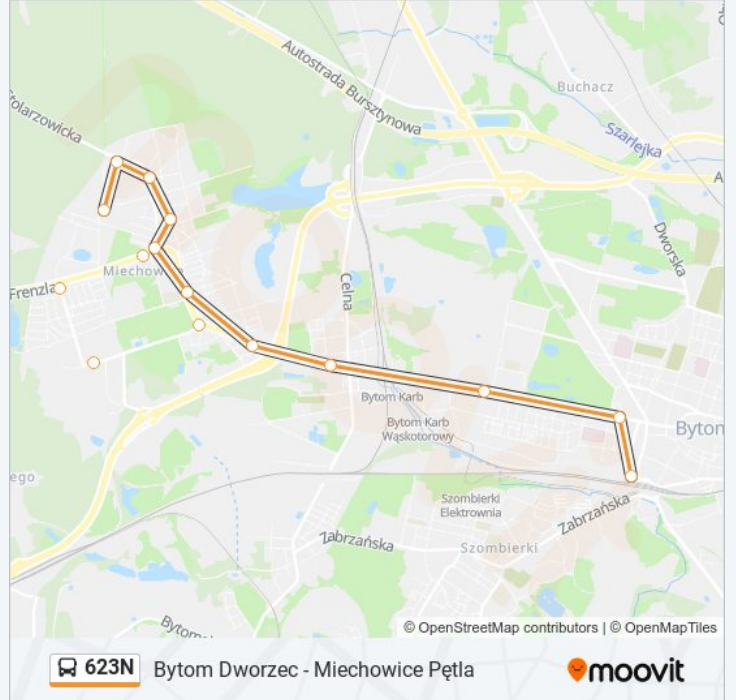

Rozkłady jazdy i mapy tras dla autobus 623N są dostępne w wersji offline w formacie PDF na stronie moovitapp.com. Skorzystaj z Moovit App, aby sprawdzić czasy przyjazdu autobusów na żywo, rozkłady jazdy pociągu czy metra oraz wskazówki krok po kroku jak dojechać w Warszaw komunikacją zbiorową.

© 2024 Moovit - Wszelkie prawa zastrzeżone