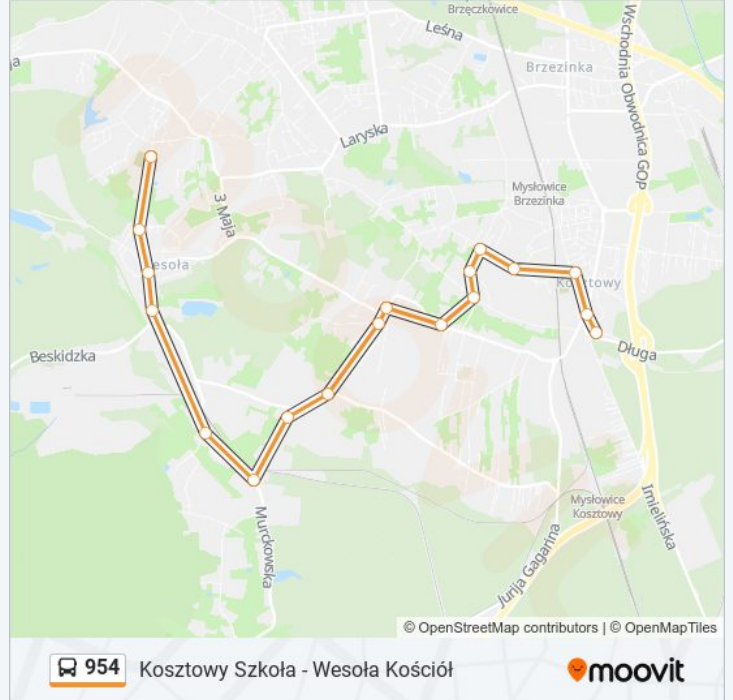

 954

Kosztowy Szkoła - Wesola Kościół

Skorzystaj Z Aplikacji

Autobus 954, linia (Kosztowy Szkoła - Wesola Kościół), posiada jedną trasę. W dni robocze kursuje:

(1) 954: 07:00 - 16:50

Skorzystaj z aplikacji Moovit, aby znaleźć najbliższy przystanek oraz czas przyjazdu najbliższego środka transportu dla: autobus 954.

Kierunek: 954

18 przystanków

[WYŚWIETL ROZKŁAD JAZDY LINII](#)

Kosztowy Szkoła
Kosztowy Rynek
Kosztowy Kościół
Kosztowy Straż Pożarna
Kosztowy Kopernika Skrzyżowanie
Kosztowy Kopernika
Kosztowy Wita Stwosza
Krasowy Kościół
Krasowy Skrzyżowanie
Krasowy Dąbrówki
Krasowy Kościelniaka
Ławki Krasowska
Ławki Kościół
Ławki Kasprowicza
Wesola Piastów Śląskich
Wesola Rynek
Wesola Kryształowa
Wesola Kościół

Rozkład jazdy dla: autobus 954

Rozkład jazdy dla 954

poniedziałek	07:00 - 16:50
wtorek	07:00 - 16:50
środa	07:00 - 16:50
czwartek	07:00 - 16:50
piątek	07:00 - 16:50
sobota	07:00 - 13:50
niedziela	07:45 - 12:20

Informacja o: autobus 954**Kierunek:** 954**Przystanki:** 18**Długość trwania przejazdu:** 19 min**Podsumowanie linii:**

Rozkłady jazdy i mapy tras dla autobus 954 są dostępne w wersji offline w formacie PDF na stronie moovitapp.com. Skorzystaj z Moovit App, aby sprawdzić czasy przyjazdu autobusów na żywo, rozkłady jazdy pociągu czy metra oraz wskazówki krok po kroku jak dojechać w Warszaw komunikacją zbiorową.