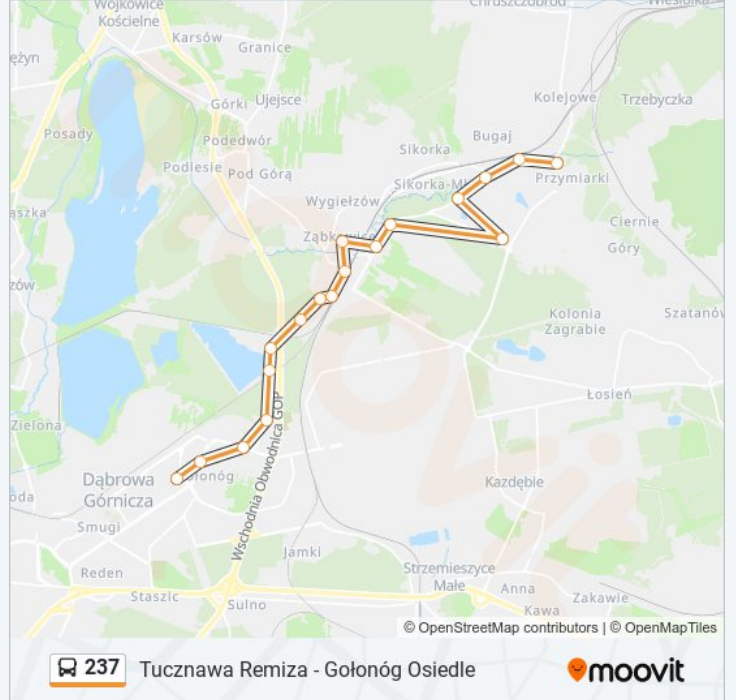

Rozkłady jazdy i mapy tras dla autobus 237 są dostępne w wersji offline w formacie PDF na stronie moovitapp.com. Skorzystaj z Moovit App, aby sprawdzić czasy przyjazdu autobusów na żywo, rozkłady jazdy pociągu czy metra oraz wskazówki krok po kroku jak dojechać w Warszawie komunikacją zbiorową.

© 2024 Moovit - Wszelkie prawa zastrzeżone