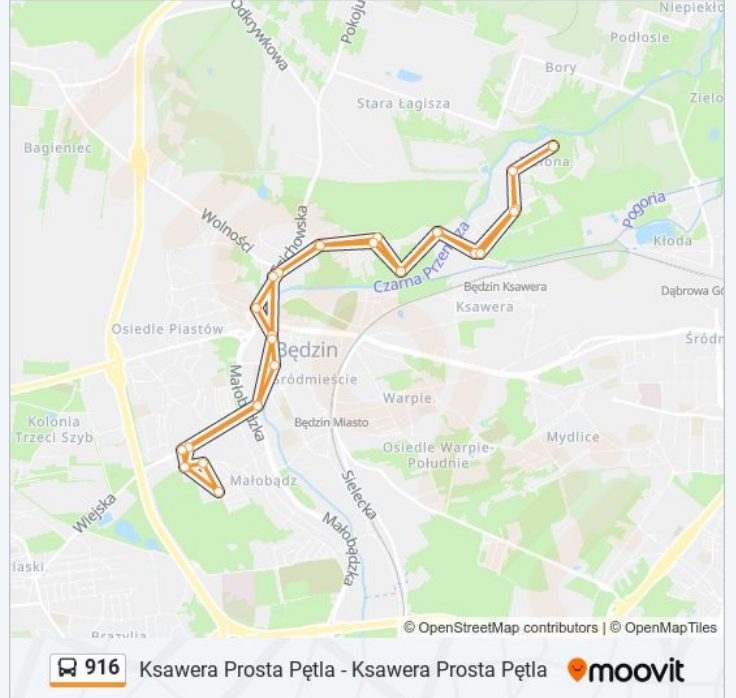

 916

Ksawera Prosta Pętla - Ksawera Prosta Pętla

Skorzystaj Z Aplikacji

Autobus 916, linia (Ksawera Prosta Pętla - Ksawera Prosta Pętla), posiada jedną trasę. W dni robocze kursuje:

(1) 916: 06:24 - 19:54

Skorzystaj z aplikacji Moovit, aby znaleźć najbliższy przystanek oraz czas przyjazdu najbliższego środka transportu dla: autobus 916.

Kierunek: 916

30 przystanków

[WYŚWIETL ROZKŁAD JAZDY LINII](#)

Ksawera Prosta Pętla
Ksawera Prosta
Ksawera Zielona
Ksawera Wiejska
Brzozowica Osiedle
Brzozowica Plaża Miejska
Brzozowica Sklep
Brzozowica Park
Będzin Targowisko
Będzin Zamek
Będzin Stadion
Osiedle Syberka Piłsudskiego
Górki Małobądzkie Lipowa
Górki Małobądzkie Jarzębinowa
Górki Małobądzkie Rolnicza
Górki Małobądzkie Lipowa
Osiedle Syberka Piłsudskiego
Będzin Stadion
Będzin Urząd Miasta
Będzin Zamek
Będzin Muzeum

Informacja o: autobus 916**Kierunek:** 916**Przystanki:** 30**Długość trwania przejazdu:** 36 min**Podsumowanie linii:**

Będzin Targowisko

Brzozowica Park

Brzozowica Sklep

Brzozowica Plaża Miejska

Brzozowica Osiedle

Ksawera Wiejska

Ksawera Zielona

Ksawera Prosta

Ksawera Prosta Pętla

Rozkłady jazdy i mapy tras dla autobus 916 są dostępne w wersji offline w formacie PDF na stronie moovitapp.com. Skorzystaj z Moovit App, aby sprawdzić czasy przyjazdu autobusów na żywo, rozkłady jazdy pociągu czy metra oraz wskazówki krok po kroku jak dojechać w Warszawie komunikacją zbiorową.