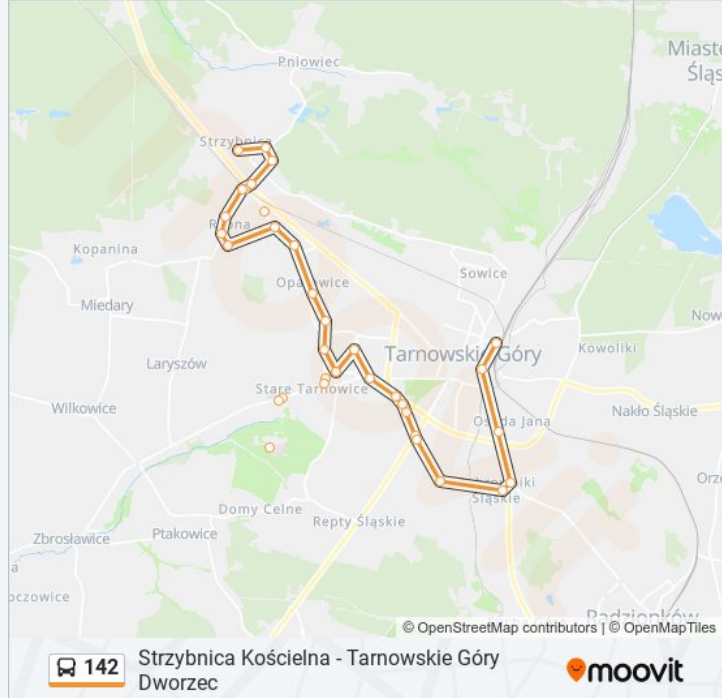

Tarnowskie Góry Kopalnia Zabytkowa

Bobrowniki Śląskie Poczta

Bobrowniki Śląskie

Osada Jana

Tarnowskie Góry Bytomska

Tarnowskie Góry Dworzec

Rozkłady jazdy i mapy tras dla autobus 142 są dostępne w wersji offline w formacie PDF na stronie moovitapp.com. Skorzystaj z Moovit App, aby sprawdzić czasy przyjazdu autobusów na żywo, rozkłady jazdy pociągu czy metra oraz wskazówki krok po kroku jak dojechać w Warszaw komunikacją zbiorową.