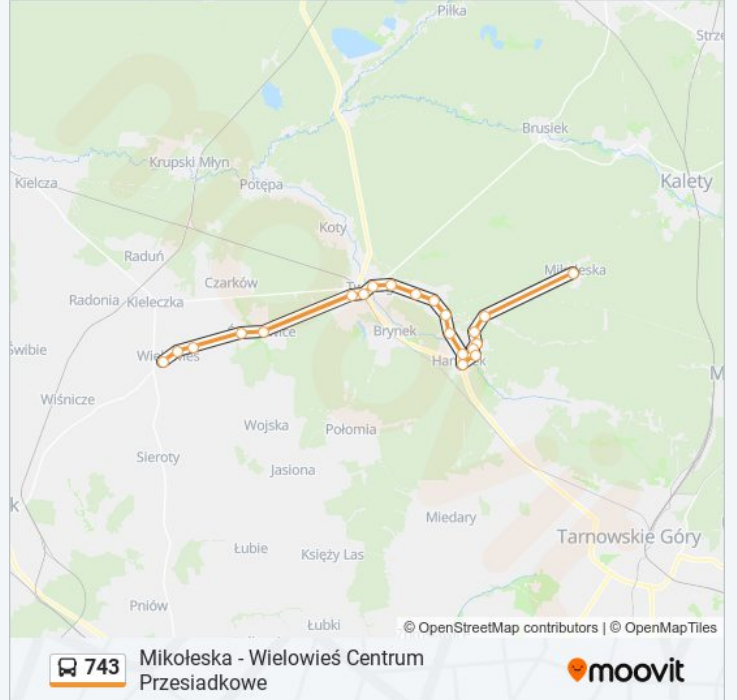

Rozkłady jazdy i mapy tras dla autobus 743 są dostępne w wersji offline w formacie PDF na stronie moovitapp.com. Skorzystaj z Moovit App, aby sprawdzić czasy przyjazdu autobusów na żywo, rozkłady jazdy pociągu czy metra oraz wskazówki krok po kroku jak dojechać w Warszawie komunikacją zbiorową.

© 2024 Moovit - Wszelkie prawa zastrzeżone