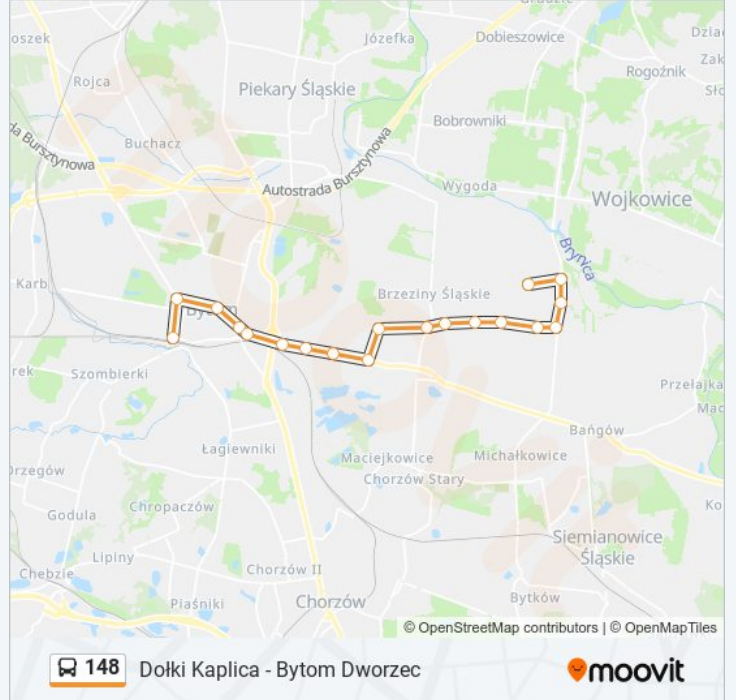

 148

Dołki Kaplica - Bytom Dworzec

Skorzystaj Z Aplikacji

Autobus 148, linia (Dołki Kaplica - Bytom Dworzec), posiada jedną trasę. W dni robocze kursuje:

(1) 148: 04:26 - 21:26

Skorzystaj z aplikacji Moovit, aby znaleźć najbliższy przystanek oraz czas przyjazdu najbliższego środka transportu dla: autobus 148.

Kierunek: 148

19 przystanków

[WYŚWIETL ROZKŁAD JAZDY LINII](#)

Dołki Kaplica

Dołki Szybowa [Nż]

Dąbrówka Wielka Megaset [Nż]

Dąbrówka Wielka Skrzyżowanie

Dąbrówka Wielka

Rozbark Zakłady Orzeł Biały

Rozbark Dom Kopalni

Rozbark Siemianowicka

Bytom Pogoda

Bytom Plac Sobieskiego

Bytom Strzelców Bytomskich

Bytom Dworzec

Rozkład jazdy dla: autobus 148

Rozkład jazdy dla 148

poniedziałek	04:26 - 21:26
wtorek	04:26 - 21:26
środa	04:26 - 21:26
czwartek	04:26 - 21:26
piątek	04:26 - 21:26
sobota	06:20 - 18:40
niedziela	05:15 - 20:45

Informacja o: autobus 148**Kierunek:** 148**Przystanki:** 19**Długość trwania przejazdu:** 23 min**Podsumowanie linii:**