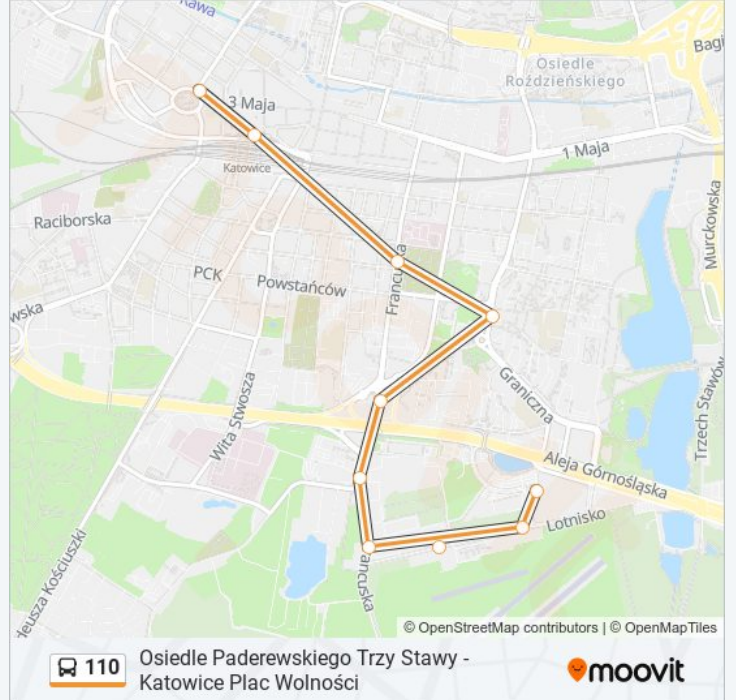

Rozkłady jazdy i mapy tras dla autobus 110 są dostępne w wersji offline w formacie PDF na stronie moovitapp.com. Skorzystaj z Moovit App, aby sprawdzić czasy przyjazdu autobusów na żywo, rozkłady jazdy pociągu czy metra oraz wskazówki krok po kroku jak dojechać w Warszaw komunikacją zbiorową.

© 2024 Moovit - Wszelkie prawa zastrzeżone