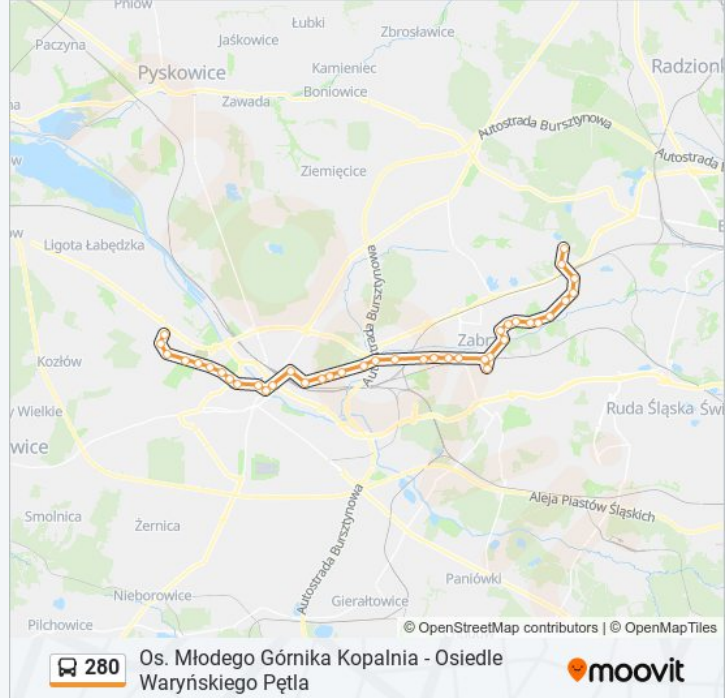

 280

Os. Młodego Górnika Kopalnia - Osiedle Waryńskiego Pętla

Skorzystaj Z Aplikacji

Autobus 280, linia (Os. Młodego Górnika Kopalnia - Osiedle Waryńskiego Pętla), posiada jedną trasę. W dni robocze kursuje:

(1) 280: 07:40 - 15:10

Skorzystaj z aplikacji Moovit, aby znaleźć najbliższy przystanek oraz czas przyjazdu najbliższego środka transportu dla: autobus 280.

Kierunek: 280

39 przystanków

[WYŚWIETL ROZKŁAD JAZDY LINII](#)

Osiedle Wojska Polskiego Kozielska

Gliwice Cmentarz Centralny

Stare Gliwice Ogródki Działkowe

Stare Gliwice Wiejska

Osiedle Waryńskiego Granitowa

Osiedle Waryńskiego Pętla

Rozkłady jazdy i mapy tras dla autobus 280 są dostępne w wersji offline w formacie PDF na stronie moovitapp.com. Skorzystaj z Moovit App, aby sprawdzić czasy przyjazdu autobusów na żywo, rozkłady jazdy pociągu czy metra oraz wskazówki krok po kroku jak dojechać w Warszawie komunikacją zbiorową.