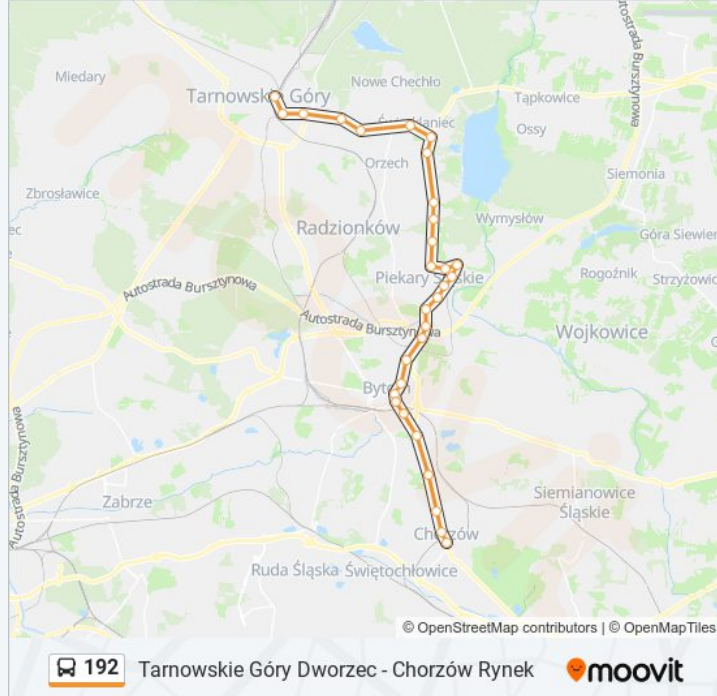

Bytom Prusa

Bytom Matejki

Bytom Krakowska

Bytom Teatr Tańca-Rozbark

Bytom Arki Bożka

Łagiewniki Media-Markt

Chorzów Nowa

Chorzów Plac Powstańców Śl.

Chorzów Rynek

Rozkłady jazdy i mapy tras dla autobus 192 są dostępne w wersji offline w formacie PDF na stronie moovitapp.com. Skorzystaj z Moovit App, aby sprawdzić czasy przyjazdu autobusów na żywo, rozkłady jazdy pociągu czy metra oraz wskazówki krok po kroku jak dojechać w Warszawie komunikacją zbiorową.

© 2024 Moovit - Wszelkie prawa zastrzeżone