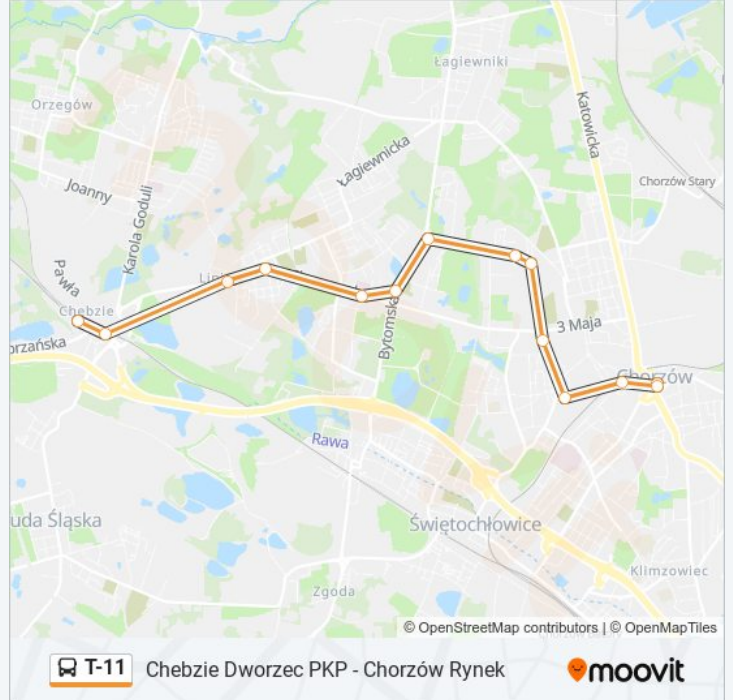

Rozkłady jazdy i mapy tras dla autobus T-11 są dostępne w wersji offline w formacie PDF na stronie moovitapp.com. Skorzystaj z Moovit App, aby sprawdzić czasy przyjazdu autobusów na żywo, rozkłady jazdy pociągu czy metra oraz wskazówki krok po kroku jak dojechać w Warszaw komunikacją zbiorową.

© 2024 Moovit - Wszelkie prawa zastrzeżone