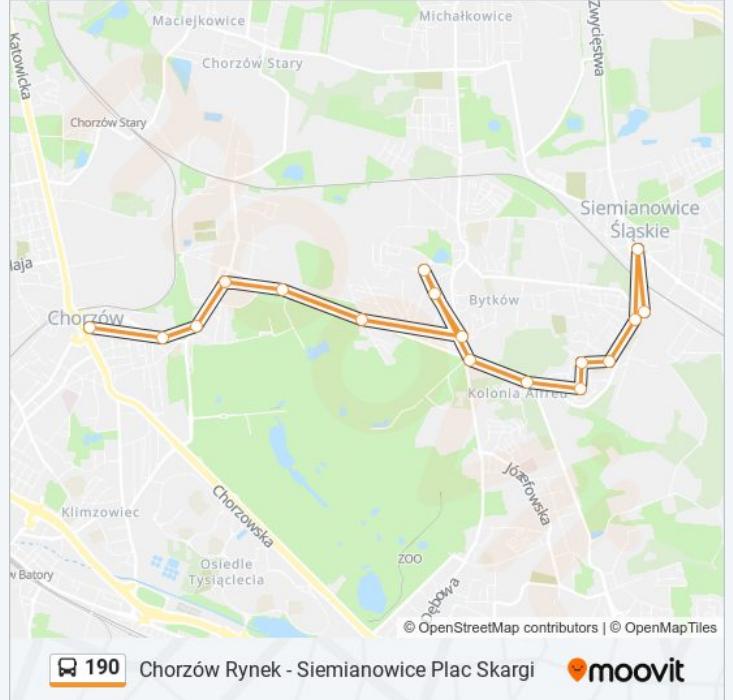

Rozkłady jazdy i mapy tras dla autobus 190 są dostępne w wersji offline w formacie PDF na stronie moovitapp.com. Skorzystaj z Moovit App, aby sprawdzić czasy przyjazdu autobusów na żywo, rozkłady jazdy pociągu czy metra oraz wskazówki krok po kroku jak dojechać w Warszaw komunikacją zbiorową.

© 2024 Moovit - Wszelkie prawa zastrzeżone