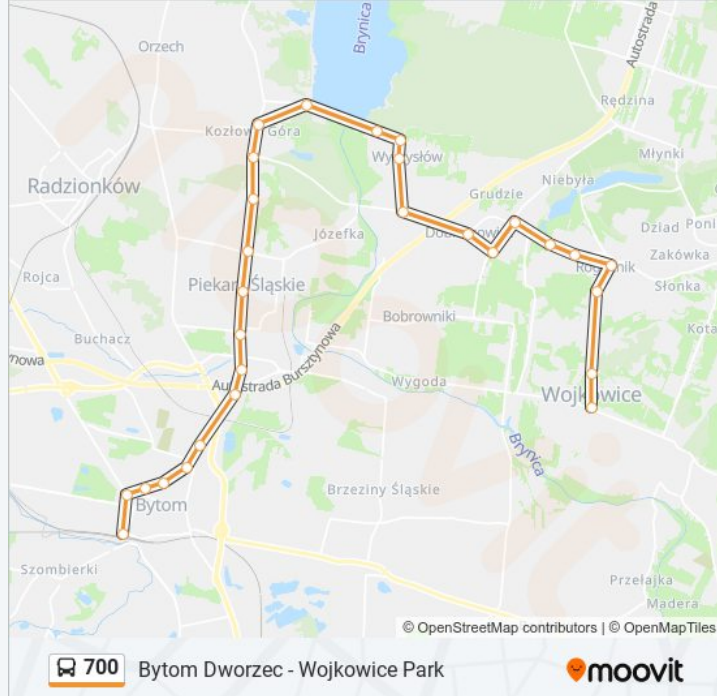

Autobus 700, linia (Bytom Dworzec - Wojkowice Park), posiada jedną trasę. W dni robocze kursuje:

(1) 700: 04:55 - 22:24

Skorzystaj z aplikacji Moovit, aby znaleźć najbliższy przystanek oraz czas przyjazdu najbliższego środka transportu dla: autobus 700.

Kierunek: 700

28 przystanków

[WYŚWIETL ROZKŁAD JAZDY LINII](#)

Bytom Dworzec
Bytom Strzelców Bytomskich
Bytom Nawrota
Bytom Szpital Nr 1
Bytom Gallusa
Bytom Zajezdnia
Szarlej Obwodnica [Nż]
Szarlej Szpital
Szarlej Poczta
Piekary Bazylika
Piekary Dwór
Piekary Lipka
Kozłowa Góra Tarnogórska
Kozłowa Góra
Kozłowa Góra Zaporą [Nż]
Wymysłów Stacja Pomp
Wymysłów Leśna [Nż]
Wymysłów Sienkiewicza
Dobieszowice Kolonia Wesoła
Dobieszowice Wolności
Dobieszowice Polna [Nż]

Informacja o: autobus 700

Kierunek: 700

Przystanki: 28

Długość trwania przejazdu: 50 min

Podsumowanie linii:

Dobieszowice Skrzyżowanie

Rogożnik Osiedle

Rogożnik Szamotownia

Rogożnik Szkoła

Rogożnik Narutowicza

Wojkowice Krzyżówka

Wojkowice Park

Rozkłady jazdy i mapy tras dla autobus 700 są dostępne w wersji offline w formacie PDF na stronie moovitapp.com. Skorzystaj z Moovit App, aby sprawdzić czasy przyjazdu autobusów na żywo, rozkłady jazdy pociągu czy metra oraz wskazówki krok po kroku jak dojechać w Warszawie komunikacją zbiorową.