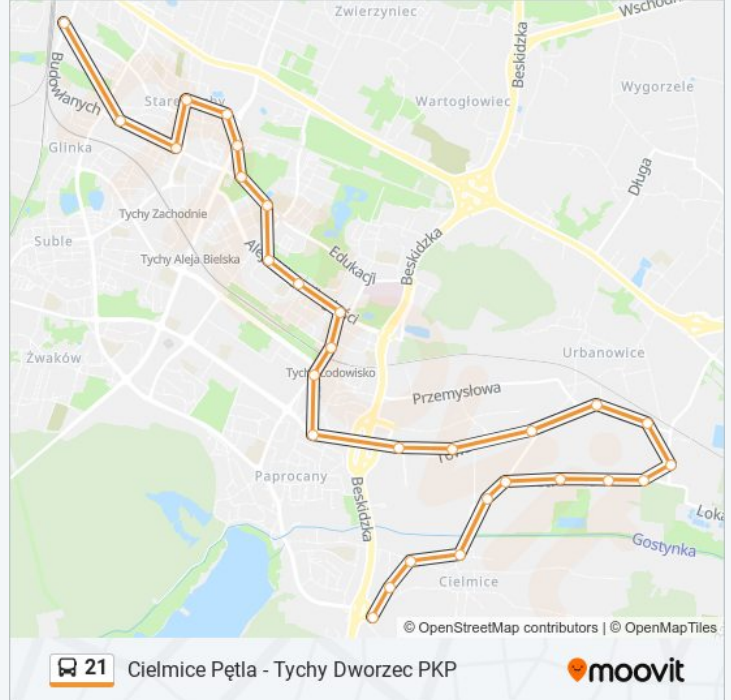

Tychy Pływalnia

Tychy Stadion

Tychy Targowisko

Tychy Kościuszki

Tychy Rynek

Tychy Hotelowiec

Tychy E.Leclerc

Tychy Dworzec PKP

Rozkłady jazdy i mapy tras dla autobus 21 są dostępne w wersji offline w formacie PDF na stronie moovitapp.com. Skorzystaj z Moovit App, aby sprawdzić czasy przyjazdu autobusów na żywo, rozkłady jazdy pociągu czy metra oraz wskazówki krok po kroku jak dojechać w Warszaw komunikacją zbiorową.

© 2024 Moovit - Wszelkie prawa zastrzeżone