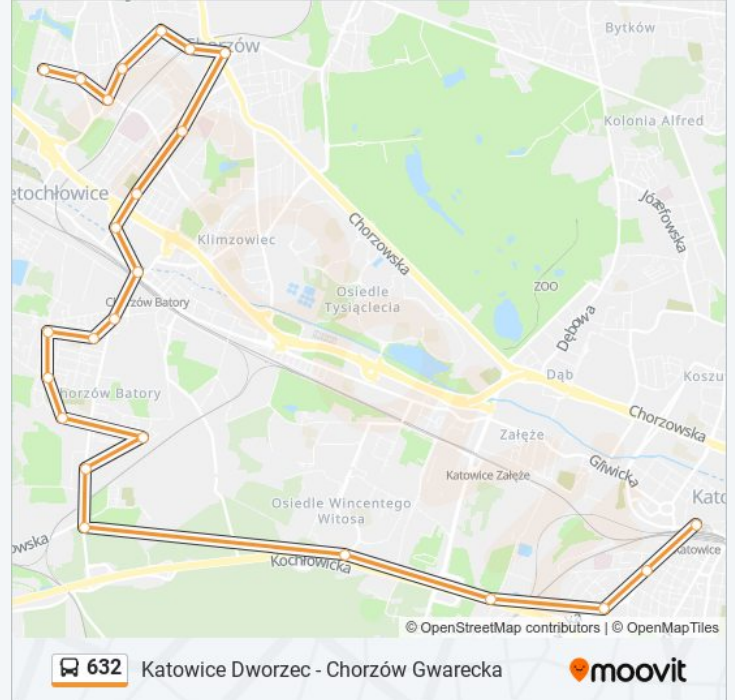

Autobus 632, linia (Katowice Dworzec - Chorzów Gwarecka), posiada jedną trasę. W dni robocze kursuje:

(1) 632: 05:31 - 23:08

Skorzystaj z aplikacji Moovit, aby znaleźć najbliższy przystanek oraz czas przyjazdu najbliższego środka transportu dla: autobus 632.

Kierunek: 632

24 przystanków

[WYŚWIETL ROZKŁAD JAZDY LINII](#)

Katowice Dworzec
Katowice Mikołowska
Katowice AWF
Katowice Osiedle Kopalni Wujek
Osiedle Witosza Droga Kochłowicka
Chorzów Batory Rondo Gębały
Chorzów Batory Klonowa
Chorzów Batory Pętla
Chorzów Batory Czempieła
Chorzów Batory Graniczna
Chorzów Batory Kaliny
Chorzów Batory Farna
Chorzów Batory 16 Lipca
Chorzów Batory Dworzec PKP
Chorzów Dąbrowskiego
Chorzów Cmentarz
Chorzów Zus
Chorzów Rynek
Chorzów Miasto Dworzec PKP
Chorzów Filarowa
Chorzów Szkoła 13

Informacja o: autobus 632**Kierunek:** 632**Przystanki:** 24**Długość trwania przejazdu:** 46 min**Podsumowanie linii:**

Chorzów Raciborska

Chorzów Centrum Edukacji

Chorzów Gwarecka

Rozkłady jazdy i mapy tras dla autobus 632 są dostępne w wersji offline w formacie PDF na stronie moovitapp.com. Skorzystaj z Moovit App, aby sprawdzić czasy przyjazdu autobusów na żywo, rozkłady jazdy pociągu czy metra oraz wskazówki krok po kroku jak dojechać w Warszaw komunikacją zbiorową.