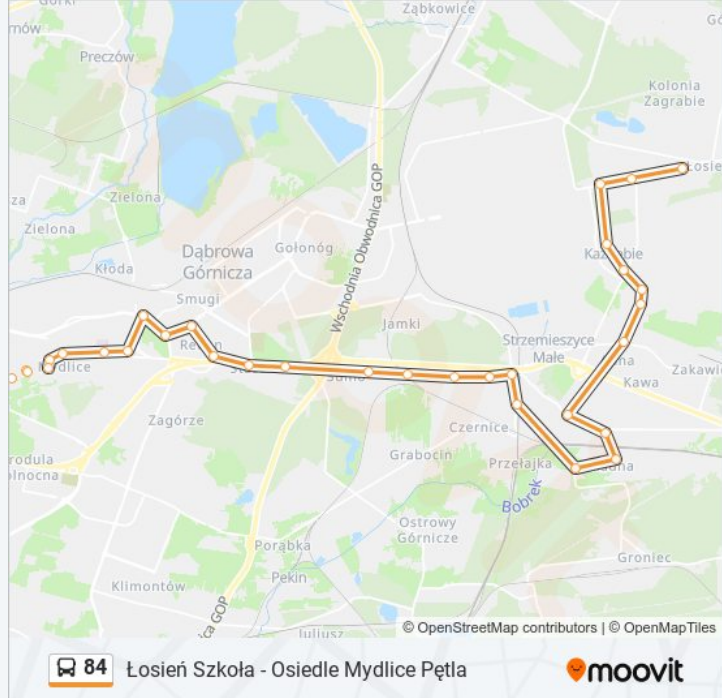

Autobus 84, linia (Łosień Szkoła - Osiedle Mydlice Pętla), posiada jedną trasę. W dni robocze kursuje:

(1) 84: 06:09 - 17:36

Skorzystaj z aplikacji Moovit, aby znaleźć najbliższy przystanek oraz czas przyjazdu najbliższego środka transportu dla: autobus 84.

**Informacja o: autobus 84**

**Kierunek:** 84

**Przystanki:** 32

**Długość trwania przejazdu:** 50 min

**Podsumowanie linii:**

Reden Wojska Polskiego

Dąbrowa Górnicza Aleja Róż

Dąbrowa Górnicza Centrum

Dąbrowa Górnicza Szkoła Górnicza

Osiedle Mydlice Szpital

Osiedle Mydlice Grynia II

Osiedle Mydlice Grynia I

Warpie Krakowska [Nż]

Będzin Gospodarcza Brama Śląska

Warpie Krakowska [Nż]

Osiedle Mydlice Pętla