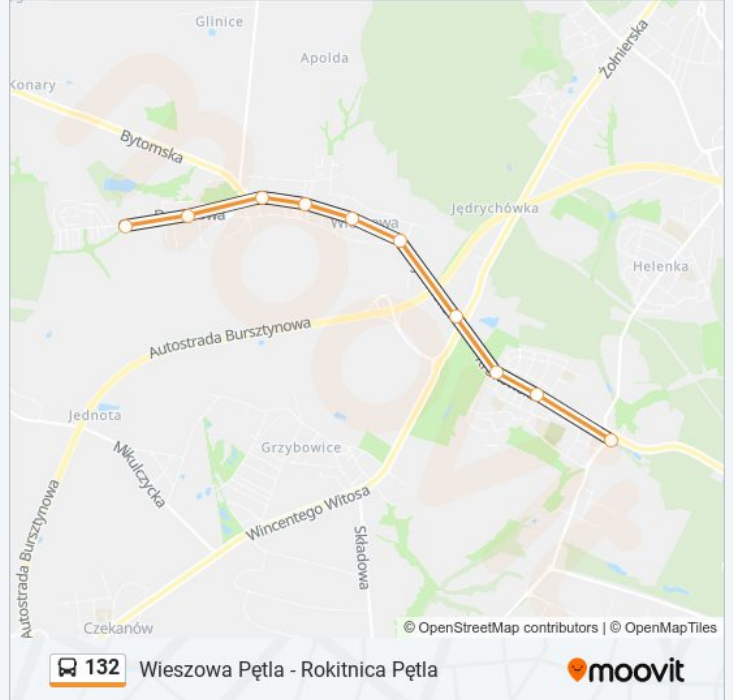

Rozkłady jazdy i mapy tras dla autobus 132 są dostępne w wersji offline w formacie PDF na stronie moovitapp.com. Skorzystaj z Moovit App, aby sprawdzić czasy przyjazdu autobusów na żywo, rozkłady jazdy pociągu czy metra oraz wskazówki krok po kroku jak dojechać w Warszawę komunikacją zbiorową.

© 2024 Moovit - Wszelkie prawa zastrzeżone