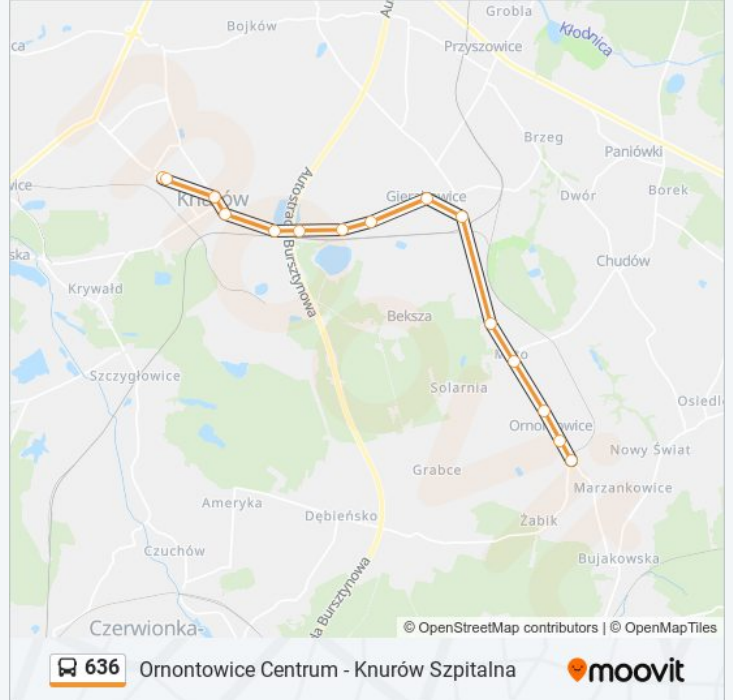

Rozkłady jazdy i mapy tras dla autobus 636 są dostępne w wersji offline w formacie PDF na stronie moovitapp.com. Skorzystaj z Moovit App, aby sprawdzić czasy przyjazdu autobusów na żywo, rozkłady jazdy pociągu czy metra oraz wskazówki krok po kroku jak dojechać w Warszawie komunikacją zbiorową.

© 2024 Moovit - Wszelkie prawa zastrzeżone