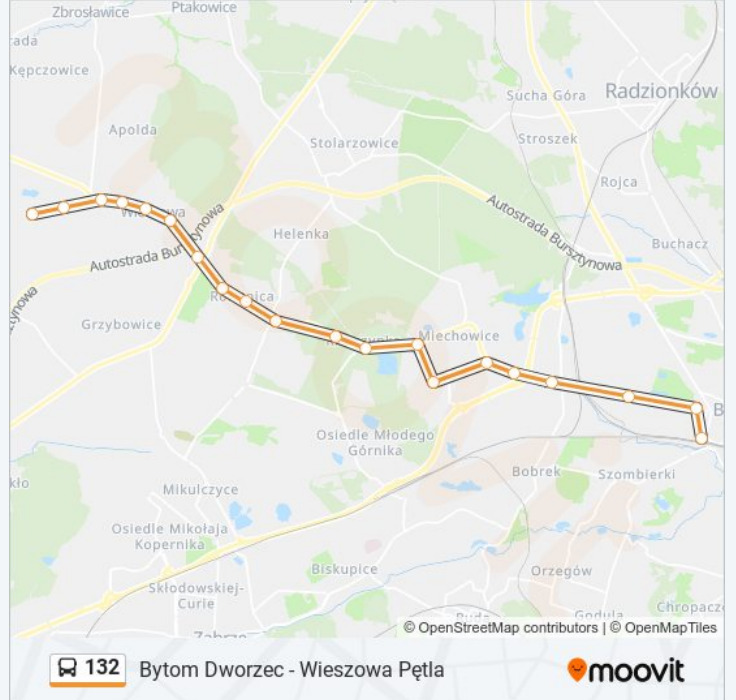

Rozkłady jazdy i mapy tras dla autobus 132 są dostępne w wersji offline w formacie PDF na stronie moovitapp.com. Skorzystaj z Moovit App, aby sprawdzić czasy przyjazdu autobusów na żywo, rozkłady jazdy pociągu czy metra oraz wskazówki krok po kroku jak dojechać w Warszaw komunikacją zbiorową.

© 2024 Moovit - Wszelkie prawa zastrzeżone