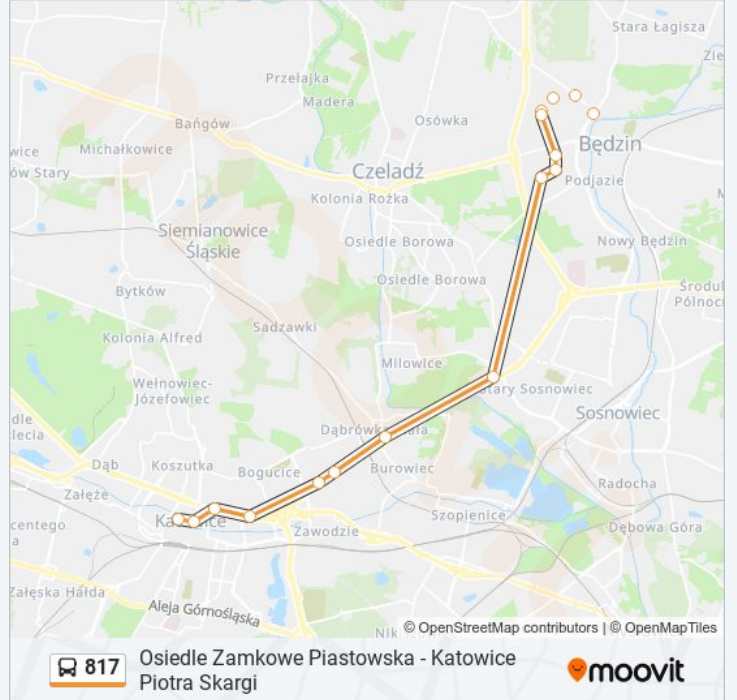

Rozkłady jazdy i mapy tras dla autobus 817 są dostępne w wersji offline w formacie PDF na stronie moovitapp.com. Skorzystaj z Moovit App, aby sprawdzić czasy przyjazdu autobusów na żywo, rozkłady jazdy pociągu czy metra oraz wskazówki krok po kroku jak dojechać w Warszaw komunikacją zbiorową.

© 2024 Moovit - Wszelkie prawa zastrzeżone