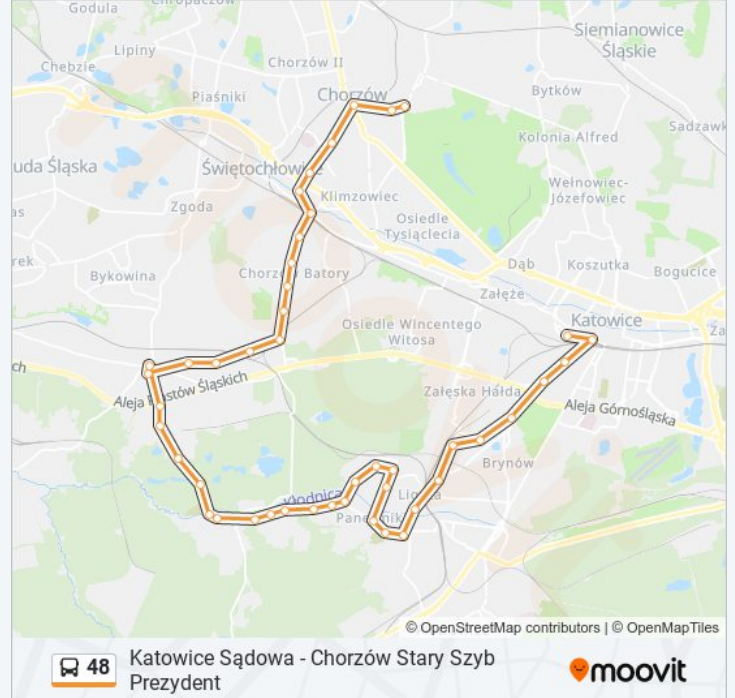

Panewniki Bałtycka

Panewniki Stare

Panewniki Stare Cmentarz [Nż]

Kochłowice Ośrodek Rekreacyjny

Kochłowice Piłsudskiego

Kochłowice Grzybowa

Kochłowice Cegielnia

Kochłowice Kościół

Kochłowice Rynek

Kochłowice Osiedle

Kochłowice Radoszowska

Kochłowice Przejazd Kolejowy

Kochłowice Rondo Gębały

Chorzów Batory Klonowa

Chorzów Batory Osiedle

Chorzów Batory Kościół

Chorzów Batory 16 Lipca

Chorzów Batory Dworzec PKP

Chorzów Dąbrowskiego

Chorzów Cmentarz

Chorzów Zus

Chorzów Rynek

Chorzów Liceum Katolickie

Chorzów Stary Szyb Prezydent

Rozkłady jazdy i mapy tras dla autobus 48 są dostępne w wersji offline w formacie PDF na stronie moovitapp.com. Skorzystaj z Moovit App, aby sprawdzić czasy przyjazdu autobusów na żywo, rozkłady jazdy pociągu czy metra oraz wskazówki krok po kroku jak dojechać w Warszawie komunikacją zbiorową.

© 2024 Moovit - Wszelkie prawa zastrzeżone