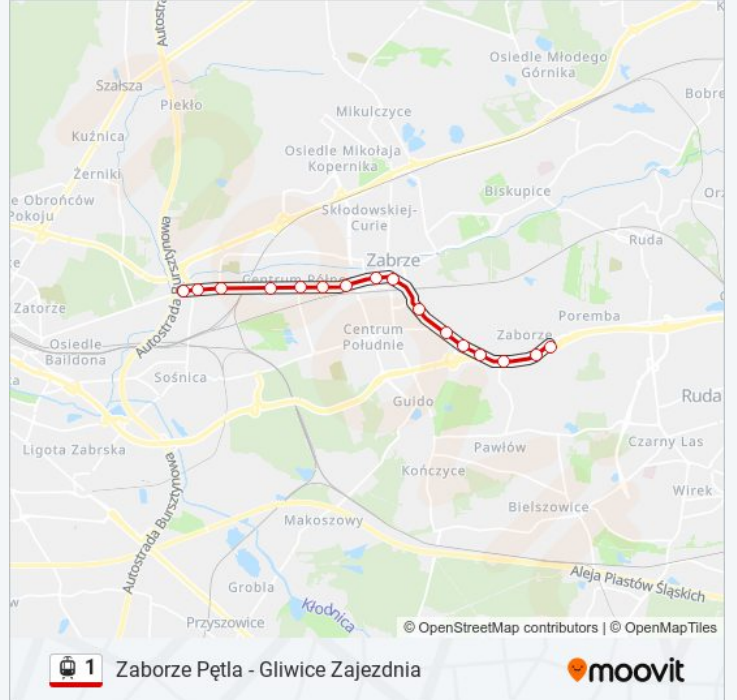

 **Zaborze Pętla - Gliwice Zajezdnia**[Skorzystaj Z Aplikacji](#)

Tramwaj 1, linia (Zaborze Pętla - Gliwice Zajezdnia), posiada jedną trasę. W dni robocze kursuje:

(1) 1: 04:50 - 23:38

Skorzystaj z aplikacji Moovit, aby znaleźć najbliższy przystanek oraz czas przyjazdu najbliższego środka transportu dla: tramwaj 1.

**Kierunek: 1**

16 przystanków

[WYŚWIETL ROZKŁAD JAZDY LINII](#)

Zaborze Pętla  
Zaborze Lompy  
Zaborze Skargi  
Zaborze Elektrociepłownia  
Zaborze Skansen Luiza  
Zabrze Sienkiewicza  
Zabrze Św. Floriana  
Zabrze Plac Wolności  
Zabrze Karola Miarki  
Zabrze Urząd Stanu Cywilnego  
Zabrze Damrota  
Zabrze Plac Słowiański  
Zabrze Słowackiego  
Maciejów Kondratowicza  
Maciejów Knurowska  
Gliwice Zajezdnia

**Rozkład jazdy dla: tramwaj 1**

Rozkład jazdy dla 1

poniedziałek	04:50 - 23:38
wtorek	04:50 - 23:38
środa	04:50 - 23:38
czwartek	04:50 - 23:38
piątek	04:50 - 23:38
sobota	04:50 - 23:38
niedziela	04:50 - 23:38

**Informacja o: tramwaj 1**

**Kierunek:** 1

**Przystanki:** 16

**Długość trwania przejazdu:** 27 min

**Podsumowanie linii:**

Rozkłady jazdy i mapy tras dla tramwaj 1 są dostępne w wersji offline w formacie PDF na stronie [moovitapp.com](https://moovitapp.com). Skorzystaj z Moovit App, aby sprawdzić czasy przyjazdu autobusów na żywo, rozkłady jazdy pociągu czy metra oraz wskazówki krok po kroku jak dojechać w Warszaw komunikacją zbiorową.