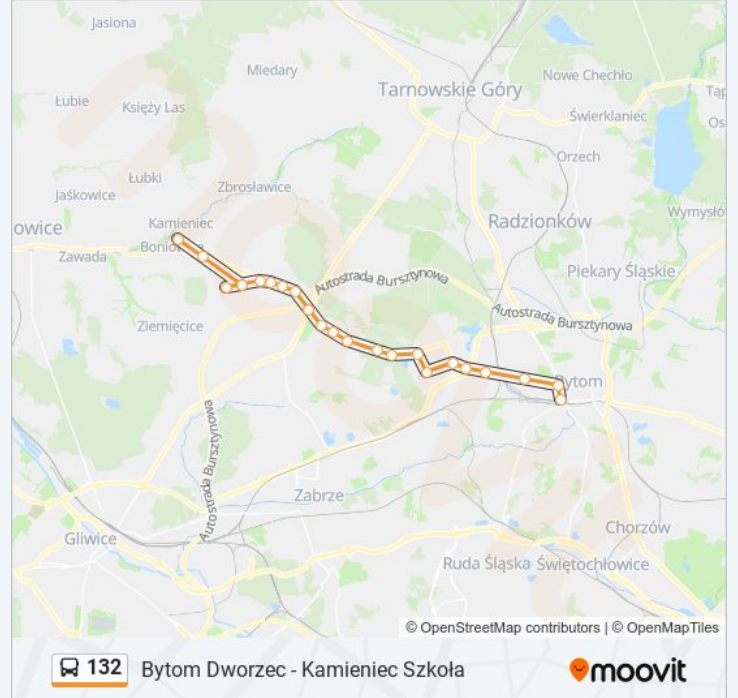

 132

Bytom Dworzec - Kamieniec Szkoła

Skorzystaj Z Aplikacji

Autobus 132, linia (Bytom Dworzec - Kamieniec Szkoła), posiada jedną trasę. W dni robocze kursuje:

(1) 132: 06:10 - 15:13

Skorzystaj z aplikacji Moovit, aby znaleźć najbliższy przystanek oraz czas przyjazdu najbliższego środka transportu dla: autobus 132.

Wieszowa Stacja Paliw

Wieszowa Bytomska [Nż]

Wieszowa Szkoła

Wieszowa Kościuszki

Wieszowa Kościół

Wieszowa Dworcowa

Wieszowa Pętla

Wieszowa Dworcowa

**Informacja o: autobus 132****Kierunek:** 132**Przystanki:** 23**Długość trwania przejazdu:** 46 min**Podsumowanie linii:**

Wieszowa Konary [Nż]

Kamieniec Szkoła

Rozkłady jazdy i mapy tras dla autobus 132 są dostępne w wersji offline w formacie PDF na stronie moovitapp.com. Skorzystaj z Moovit App, aby sprawdzić czasy przyjazdu autobusów na żywo, rozkłady jazdy pociągu czy metra oraz wskazówki krok po kroku jak dojechać w Warszawie komunikacją zbiorową.