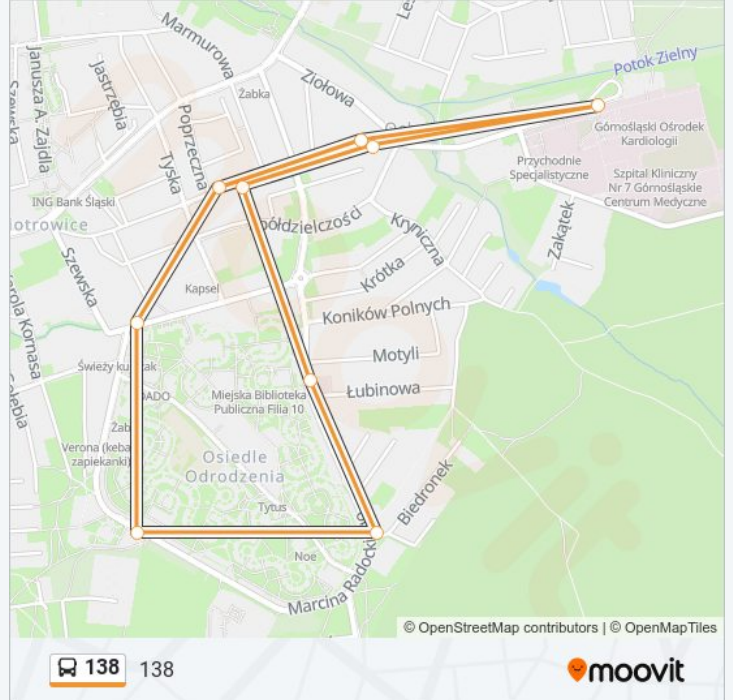

 138

138

Skorzystaj Z Aplikacji

Autobus linii (138) posiada jedną trasę. W dni robocze kursuje:

(1) 138: 08:30 - 09:30

Skorzystaj z aplikacji Moovit, aby znaleźć najbliższy przystanek oraz czas przyjazdu najbliższego środka transportu dla: autobus 138.

Kierunek: 138

10 przystanków

[WYŚWIETL ROZKŁAD JAZDY LINII](#)

Ochojec Szpital

Ochojec Jaworowa II

Ochojec Jaworowa I

Osiedle Odrodzenia Szewska

Osiedle Odrodzenia Kościół

Osiedle Odrodzenia Łętowskiego

Osiedle Odrodzenia Radockiego

Ochojec Jaworowa I

Ochojec Jaworowa II

Ochojec Szpital

Rozkład jazdy dla: autobus 138

Rozkład jazdy dla 138

poniedziałek	08:30 - 09:30
wtorek	08:30 - 09:30
środa	08:30 - 09:30
czwartek	08:30 - 09:30
piątek	08:30 - 09:30
sobota	08:26 - 10:26
niedziela	08:26 - 10:26

Informacja o: autobus 138**Kierunek:** 138**Przystanki:** 10**Długość trwania przejazdu:** 12 min**Podsumowanie linii:**

Rozkłady jazdy i mapy tras dla autobus 138 są dostępne w wersji offline w formacie PDF na stronie moovitapp.com. Skorzystaj z Moovit App, aby sprawdzić czasy przyjazdu autobusów na żywo, rozkłady jazdy pociągu czy metra oraz wskazówki krok po kroku jak dojechać w Warszaw komunikacją zbiorową.