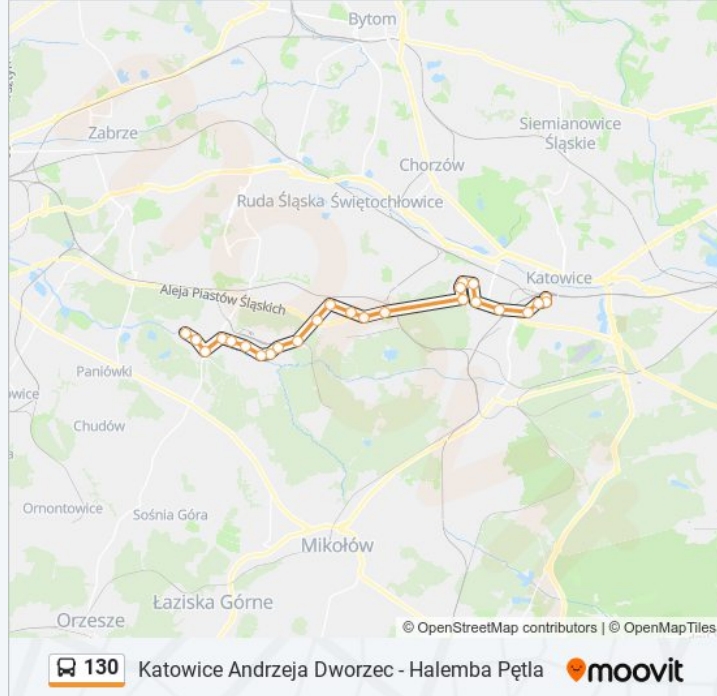

Autobus 130, linia (Katowice Andrzeja Dworzec - Halemba Pętla), posiada jedną trasę. W dni robocze kursuje:
(1) 130: 04:26 - 22:34

Skorzystaj z aplikacji Moovit, aby znaleźć najbliższy przystanek oraz czas przyjazdu najbliższego środka transportu dla: autobus 130.

Kierunek: 130

25 przystanków

[WYŚWIETL ROZKŁAD JAZDY LINII](#)

Katowice Andrzeja Dworzec
Katowice Kopernika Dworzec
Katowice Mikołowska
Katowice AWF
Katowice Osiedle Kopalni Wujek
Załęska Hałda Kolońska
Osiedle Witosza Rataja
Osiedle Witosza Centrum
Osiedle Witosza Plac Św. Herberta
Osiedle Witosza Droga Kochłowicka
Kochłowice Szyb Radoszowy
Kochłowice Kalinowa
Kochłowice Szkoła
Kochłowice Kościół
Kochłowice Park Pamięci
Halemba Panewnicka
Halemba Orzeszkowej
Halemba Żytnia [Nż]
Halemba Most
Halemba Kopalnia
Halemba Grunwald [Nż]

Informacja o: autobus 130**Kierunek:** 130**Przystanki:** 25**Długość trwania przejazdu:** 39 min**Podsumowanie linii:**

Halemba Park Wodny

Halemba Solidarności

Halemba Energetyków

Halemba Pętla

Rozkłady jazdy i mapy tras dla autobus 130 są dostępne w wersji offline w formacie PDF na stronie moovitapp.com. Skorzystaj z Moovit App, aby sprawdzić czasy przyjazdu autobusów na żywo, rozkłady jazdy pociągu czy metra oraz wskazówki krok po kroku jak dojechać w Warszawie komunikacją zbiorową.