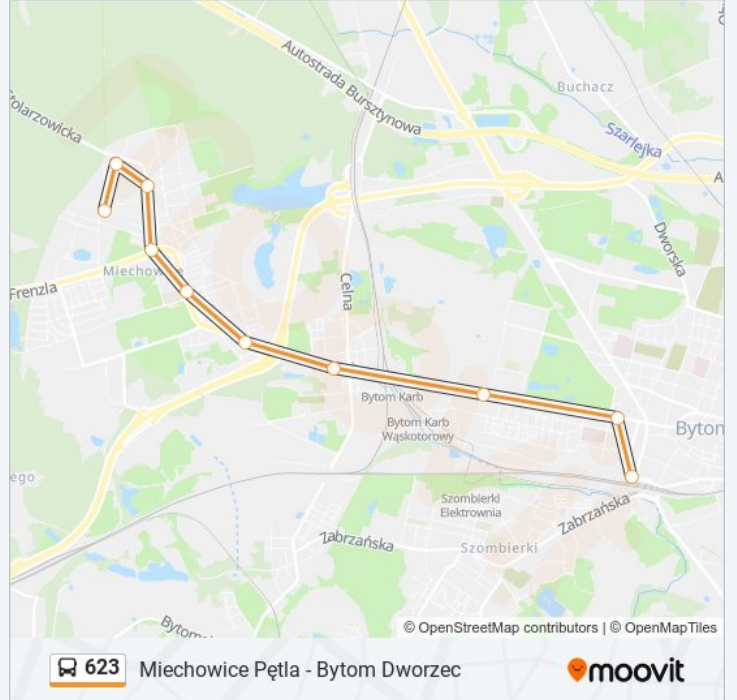

 623

Miechowice Pętla - Bytom Dworzec

Skorzystaj Z Aplikacji

Autobus 623, linia (Miechowice Pętla - Bytom Dworzec), posiada jedną trasę. W dni robocze kursuje:

(1) 623: 00:10 - 23:40

Skorzystaj z aplikacji Moovit, aby znaleźć najbliższy przystanek oraz czas przyjazdu najbliższego środka transportu dla: autobus 623.

Kierunek: 623

10 przystanków

[WYŚWIETL ROZKŁAD JAZDY LINII](#)

Miechowice Pętla

Miechowice Ośrodek Zdrowia [Nż]

Miechowice Bławatkowa

Miechowice Plac Szpitalny

Miechowice Plac Zamkowy

Miechowice Warszawska

Karb

Bytom Łużycka

Bytom Wrocławska

Bytom Dworzec

Rozkład jazdy dla: autobus 623

Rozkład jazdy dla 623

poniedziałek	00:10 - 23:40
wtorek	00:10 - 23:40
środa	00:10 - 23:40
czwartek	00:10 - 23:40
piątek	00:10 - 23:40
sobota	00:10 - 23:40
niedziela	00:10 - 23:40

Informacja o: autobus 623**Kierunek:** 623**Przystanki:** 10**Długość trwania przejazdu:** 15 min**Podsumowanie linii:**

Rozkłady jazdy i mapy tras dla autobus 623 są dostępne w wersji offline w formacie PDF na stronie moovitapp.com. Skorzystaj z Moovit App, aby sprawdzić czasy przyjazdu autobusów na żywo, rozkłady jazdy pociągu czy metra oraz wskazówki krok po kroku jak dojechać w Warszaw komunikacją zbiorową.