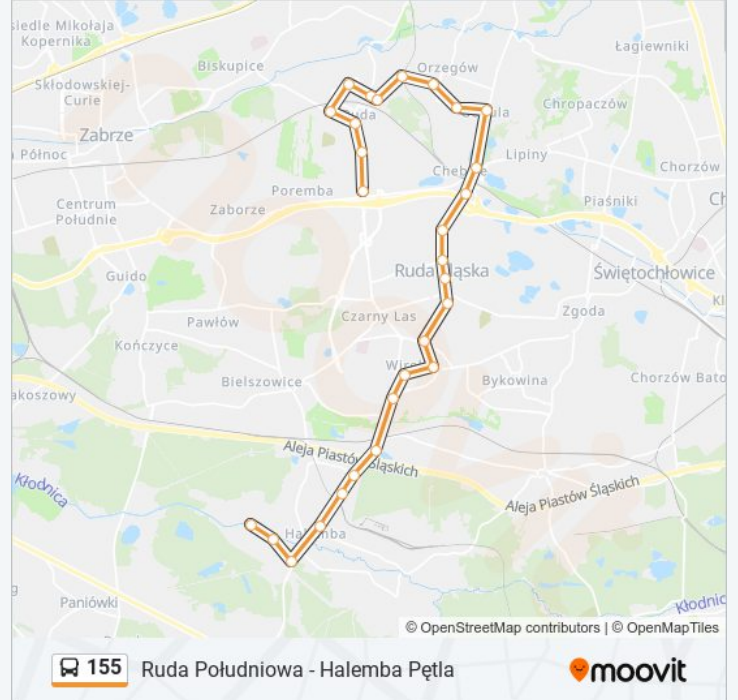

155

Ruda Południowa - Halemba Pętla

Skorzystaj Z Aplikacji

Autobus 155, linia (Ruda Południowa - Halemba Pętla), posiada jedną trasę. W dni robocze kursuje:

(1) 155: 05:09

Skorzystaj z aplikacji Moovit, aby znaleźć najbliższy przystanek oraz czas przyjazdu najbliższego środka transportu dla: autobus 155.

**Kierunek: 155**

28 przystanków

[WYŚWIETL ROZKŁAD JAZDY LINII](#)

Ruda Południowa  
Ruda Wolności  
Ruda Dworzec PKP  
Ruda Starowiejska  
Ruda Szkoła  
Ruda Park Kozioła  
Ruda Matejki  
Orzegów Most  
Orzegów Orzegowska  
Godula Osiedle  
Godula Plac Niepodległości  
Chebzie Pawła [Nż]  
Chebzie Rondo  
Nowy Bytom Osiedle Kaufhaus  
Nowy Bytom Huta Pokój  
Nowy Bytom Urząd Miasta  
Nowy Bytom Centrum  
Wirek Kopalnia Pokój  
Wirek Odrodzenia  
Wirek Stadion  
Wirek Ratusz

Wirek Przejazd Kolejowy

Halemba 1 Maja

Halemba Wawrzynek

Halemba Kościół

Halemba Solidarności

Halemba Energetyków

Halemba Pętla

Rozkłady jazdy i mapy tras dla autobus 155 są dostępne w wersji offline w formacie PDF na stronie [moovitapp.com](https://moovitapp.com). Skorzystaj z Moovit App, aby sprawdzić czasy przyjazdu autobusów na żywo, rozkłady jazdy pociągu czy metra oraz wskazówki krok po kroku jak dojechać w Warszaw komunikacją zbiorową.