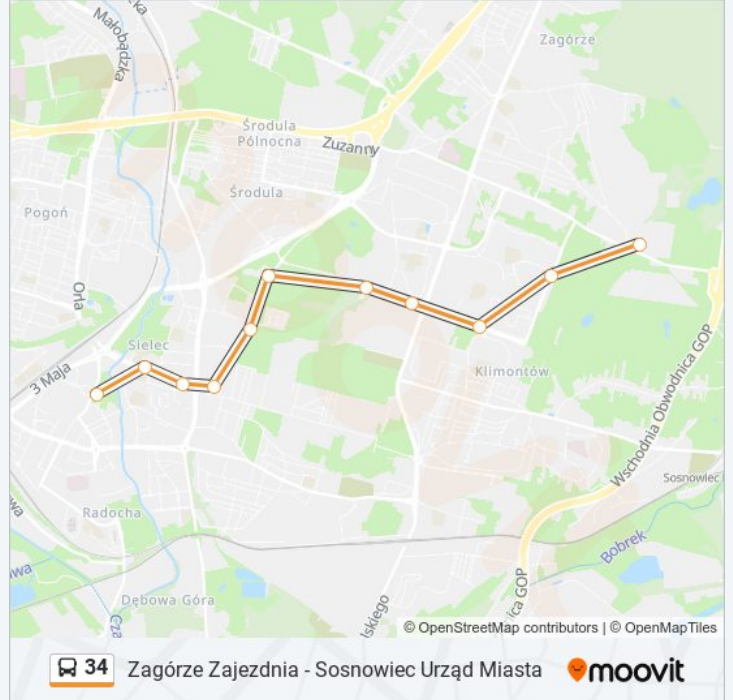

Rozkłady jazdy i mapy tras dla autobus 34 są dostępne w wersji offline w formacie PDF na stronie moovitapp.com. Skorzystaj z Moovit App, aby sprawdzić czasy przyjazdu autobusów na żywo, rozkłady jazdy pociągu czy metra oraz wskazówki krok po kroku jak dojechać w Warszaw komunikacją zbiorową.

© 2024 Moovit - Wszelkie prawa zastrzeżone