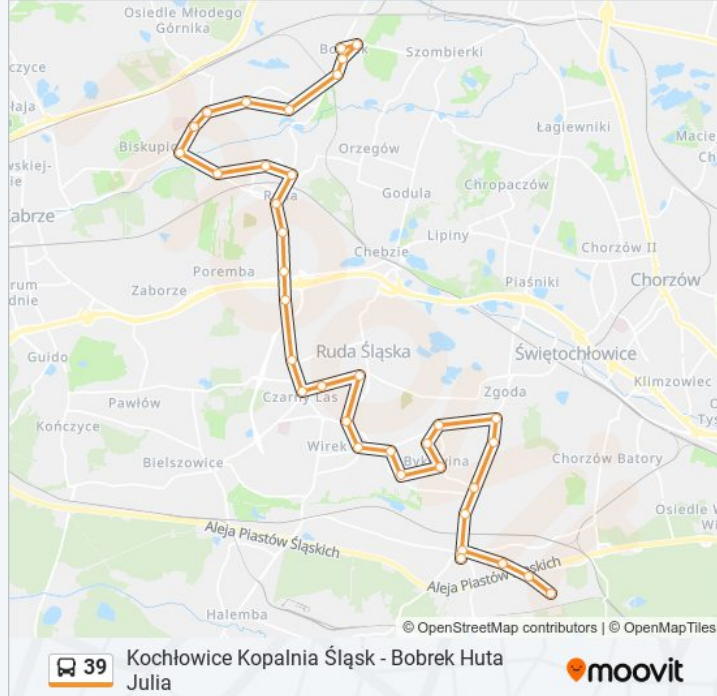

Autobus 39, linia (Kochłowice Kopalnia Śląsk - Bobrek Huta Julia), posiada jedną trasę. W dni robocze kursuje:

(1) 39: 08:15 - 18:40

Skorzystaj z aplikacji Moovit, aby znaleźć najbliższy przystanek oraz czas przyjazdu najbliższego środka transportu dla: autobus 39.

Kierunek: 39

36 przystanków

[WYŚWIETL ROZKŁAD JAZDY LINII](#)

Kochłowice Kopalnia Śląsk
Kochłowice Kalinowa
Kochłowice Szkoła
Kochłowice Kościół
Kochłowice Rynek
Kochłowice Krzyż
Kochłowice Tunkla
Kochłowice Kopalnia Nowy Wirek
Zgoda Droga Kochłowicka
Bykowina Niedźwiedziniec
Bykowina 11 Listopada
Bykowina Gwarecka
Bykowina Górnośląska
Wirek Katowicka
Wirek Odrodzenia
Wirek Kopalnia Pokój
Nowy Bytom Centrum
Nowy Bytom Zakłady Odzieżowe
Czarny Las Stacja Paliw
Ruda 1 Maja
Ruda Zamet

Informacja o: autobus 39**Kierunek:** 39**Przystanki:** 36**Długość trwania przejazdu:** 68 min**Podsumowanie linii:**

Ruda Południowa
Ruda Wolności
Ruda Dworzec PKP
Ruda Park Kozioła
Ruda Szkoła
Ruda Szczęść Boże
Biskupice Trębacka
Biskupice Zamkowa
Biskupice Ziemska [Nż]
Biskupice Pętla
Ruda Sobieskiego
Bobrek Szkoła [Nż]
Bobrek Ratusz
Bobrek Wyrwałych
Bobrek Huta Julia