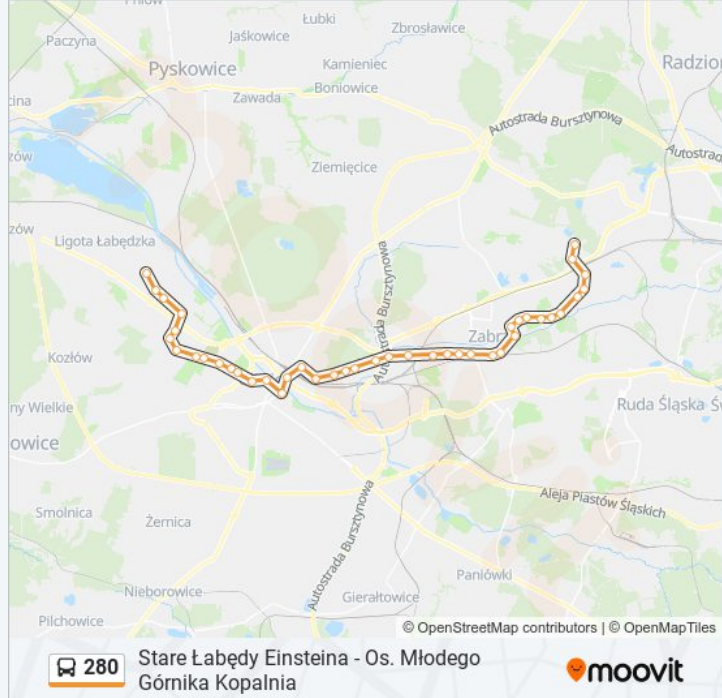

Skorzystaj z aplikacji Moovit, aby znaleźć najbliższy przystanek oraz czas przyjazdu najbliższego środka transportu dla: autobus 280.

**Kierunek: 280**

42 przystanków

[WYŚWIETL ROZKŁAD JAZDY LINII](#)

Stare Łabędy Einsteina  
Stare Łabędy Eiffela  
Stare Łabędy Sse  
Gliwice Zakład Opla  
Osiedle Waryńskiego Pętla  
Osiedle Waryńskiego Granitowa  
Stare Gliwice Wiejska  
Stare Gliwice Ogródki Działkowe  
Gliwice Cmentarz Centralny  
Osiedle Wojska Polskiego Kozielska  
Osiedle Wojska Polskiego Szkoła  
Gliwice Góry Chełmskiej  
Gliwice Jasnogórska  
Gliwice Plac Piłsudskiego  
Gliwice Częstochowska  
Gliwice Plac Piastów  
Gliwice Opolska  
Gliwice Dąbrowskiego  
Gliwice Lindego  
Gliwice Akacyjowa  
Gliwice Zameczek Leśny [Nż]

Biskupice Brondera [Nż]

Biskupice Młyńska

Biskupice Kościół

Biskupice Zamkowa

Biskupice Ziemska [Nż]

Biskupice Koksownia [Nż]

Os. Młodego Górnika Ziemska

Os. Młodego Górnika Kopalnia