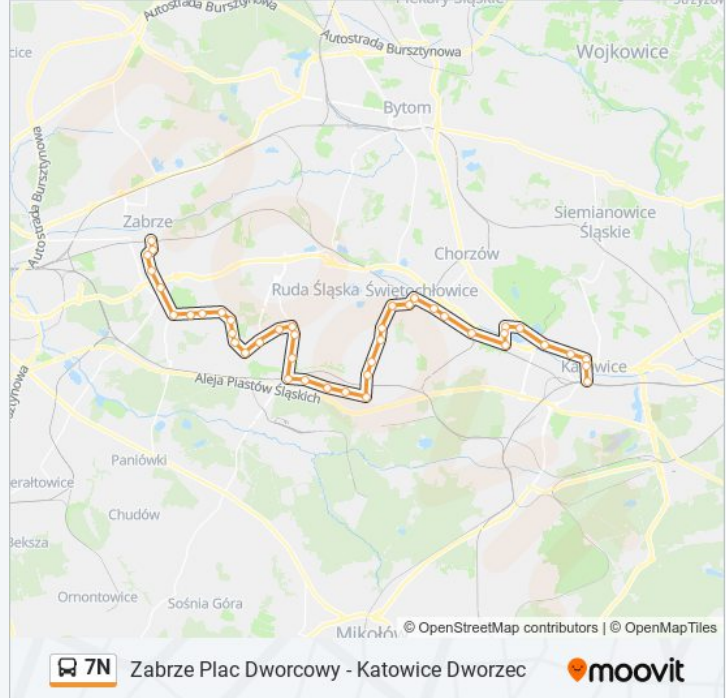

Kochłowice Kolonia

Kochłowice Rynek

Kochłowice Krzyż

Kochłowice Tunkla

Kochłowice Kopalnia Nowy Wirek

Zgoda Droga Kochłowska

Zgoda Skrzyżowanie

Zgoda Kościół [Nż]

Świętochłowice Mijanka

Chorzów Batory Urząd Skarbowy

Chorzów Batory Dworzec PKP

Chorzów Batory Zajezdnia

Załęże Dom Kultury

Osiedle Tysiąclecia Mieszka I

Osiedle Tysiąclecia Zawiszy Czarnego

Osiedle Tysiąclecia Zoo

Dąb Kościół

Dąb Huta Baildon

Katowice Chorzowska

Katowice Sokolska

Katowice Dworzec

Rozkłady jazdy i mapy tras dla autobus 7N są dostępne w wersji offline w formacie PDF na stronie moovitapp.com. Skorzystaj z Moovit App, aby sprawdzić czasy przyjazdu autobusów na żywo, rozkłady jazdy pociągu czy metra oraz wskazówki krok po kroku jak dojechać w Warszawie komunikacją zbiorową.

© 2024 Moovit - Wszelkie prawa zastrzeżone