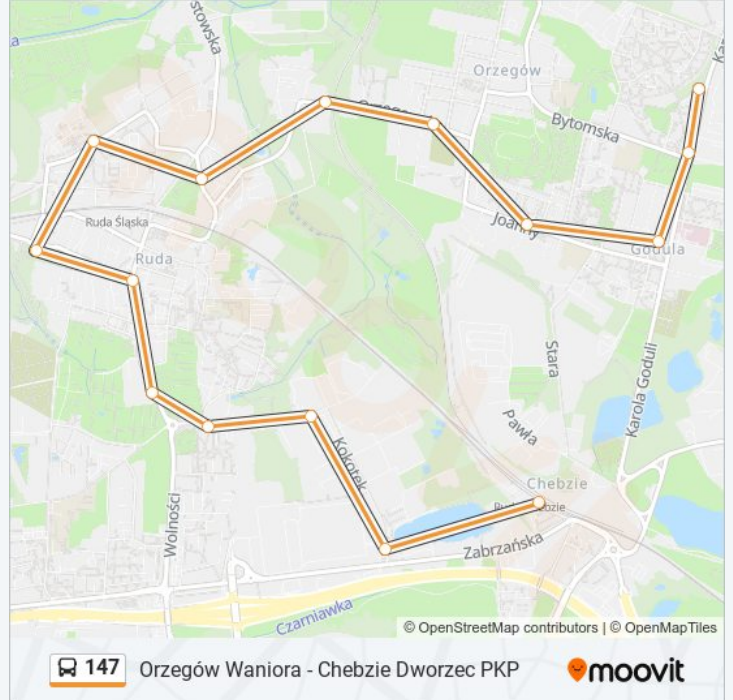

Rozkłady jazdy i mapy tras dla autobus 147 są dostępne w wersji offline w formacie PDF na stronie moovitapp.com. Skorzystaj z Moovit App, aby sprawdzić czasy przyjazdu autobusów na żywo, rozkłady jazdy pociągu czy metra oraz wskazówki krok po kroku jak dojechać w Warszawie komunikacją zbiorową.

© 2024 Moovit - Wszelkie prawa zastrzeżone