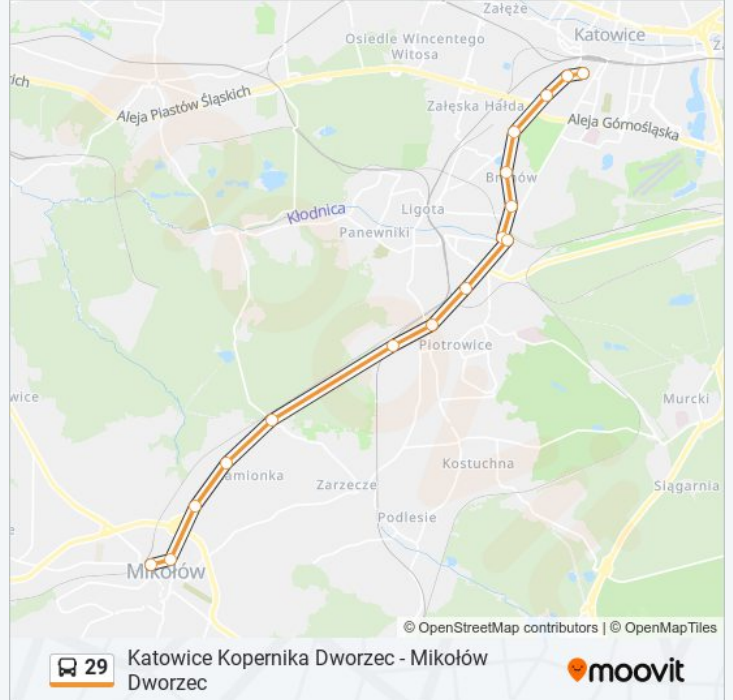

Rozkłady jazdy i mapy tras dla autobus 29 są dostępne w wersji offline w formacie PDF na stronie moovitapp.com. Skorzystaj z Moovit App, aby sprawdzić czasy przyjazdu autobusów na żywo, rozkłady jazdy pociągu czy metra oraz wskazówki krok po kroku jak dojechać w Warszaw komunikacją zbiorową.

© 2024 Moovit - Wszelkie prawa zastrzeżone