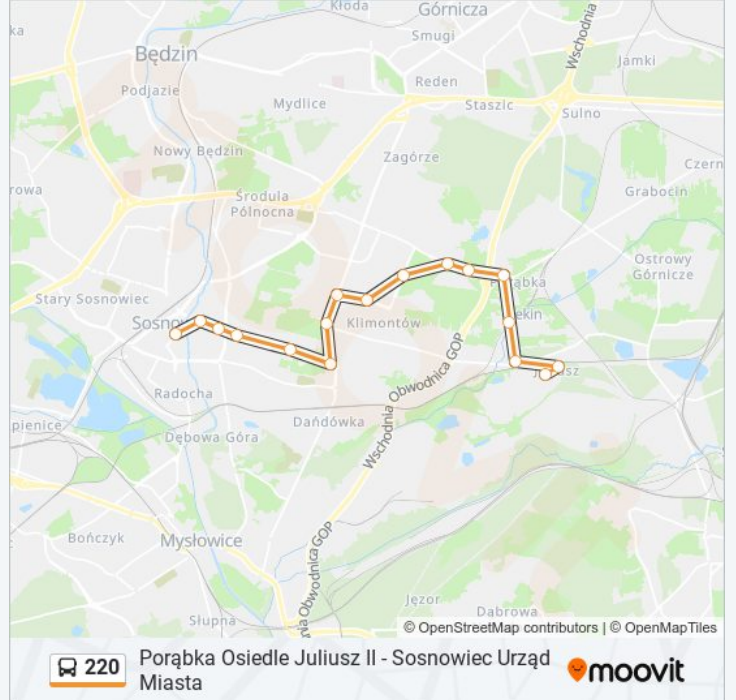

Rozkłady jazdy i mapy tras dla autobus 220 są dostępne w wersji offline w formacie PDF na stronie moovitapp.com. Skorzystaj z Moovit App, aby sprawdzić czasy przyjazdu autobusów na żywo, rozkłady jazdy pociągu czy metra oraz wskazówki krok po kroku jak dojechać w Warszawie komunikacją zbiorową.

© 2024 Moovit - Wszelkie prawa zastrzeżone