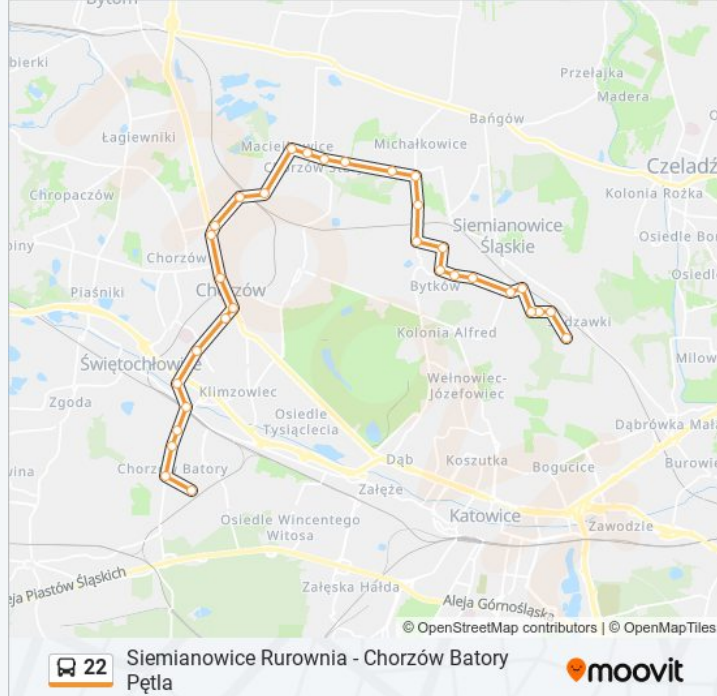

Autobus 22, linia (Siemianowice Rurownia - Chorzów Batory Pętla), posiada jedną trasę. W dni robocze kursuje:

(1) 22: 05:35 - 21:35

Skorzystaj z aplikacji Moovit, aby znaleźć najbliższy przystanek oraz czas przyjazdu najbliższego środka transportu dla: autobus 22.

Kierunek: 22

32 przystanków

[WYŚWIETL ROZKŁAD JAZDY LINII](#)

Siemianowice Rurownia
Siemianowice Stalmacha [Nż]
Siemianowice Fez [Nż]
Siemianowice Fabryczna
Siemianowice Głowackiego
Siemianowice Plac Skargi
Siemianowice Kopalniana
Siemianowice Korfantego
Bytków Kapicy
Bytków Osiedle Młodych
Bytków Watoły
Michałkowice Park Górnik
Michałkowice Kościół
Michałkowice Plac Sportowy
Maciejkowice Michałkowicka
Maciejkowice Dwór
Maciejkowice Spółdzielnia
Maciejkowice Szyb Zygmunt
Chorzów Stary Wiejska
Chorzów Stary Dworzec PKP
Chorzów Stabika

Informacja o: autobus 22

Kierunek: 22

Przystanki: 32

Długość trwania przejazdu: 47 min

Podsumowanie linii:

Chorzów Nowa

Chorzów Plac Powstańców Śl.

Chorzów Estakada

Chorzów Pałac Ślubów

Chorzów Hajducka

Chorzów Dąbrowskiego

Chorzów Batory Dworzec PKP

Chorzów Batory 16 Lipca

Chorzów Batory Kościół

Chorzów Batory Osiedle

Chorzów Batory Pętla