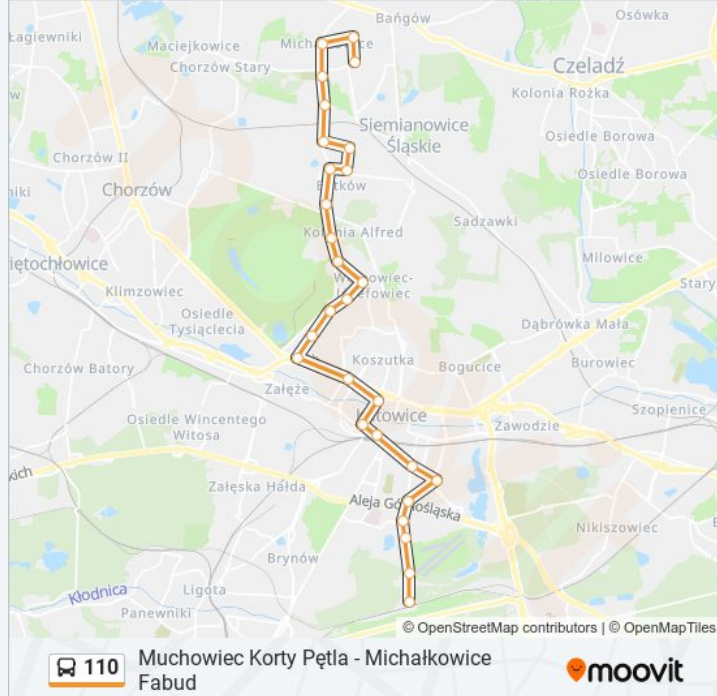

Bytków Osiedle Młodych

Bytków Watoły

Michałkowice Park Górnik

Michałkowice Kościół

Michałkowice Bank

Michałkowice Towarowa

Michałkowice Fabud

Rozkłady jazdy i mapy tras dla autobus 110 są dostępne w wersji offline w formacie PDF na stronie moovitapp.com. Skorzystaj z Moovit App, aby sprawdzić czasy przyjazdu autobusów na żywo, rozkłady jazdy pociągu czy metra oraz wskazówki krok po kroku jak dojechać w Warszawie komunikacją zbiorową.

© 2024 Moovit - Wszelkie prawa zastrzeżone