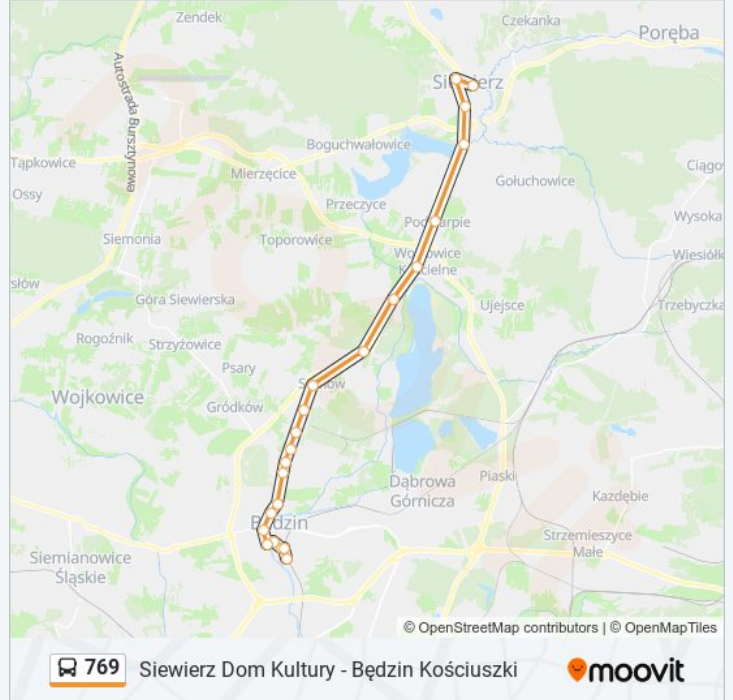

Autobus 769, linia (Siewierz Dom Kultury - Będzin Kościuszki), posiada jedną trasę. W dni robocze kursuje:

(1) 769: 04:44 - 21:08

Skorzystaj z aplikacji Moovit, aby znaleźć najbliższy przystanek oraz czas przyjazdu najbliższego środka transportu dla: autobus 769.

**Kierunek: 769**

22 przystanków

[WYŚWIETL ROZKŁAD JAZDY LINII](#)

Siewierz Dom Kultury  
Osiedle Zachód  
Siewierz Skrzyżowanie  
Kuźnica Świętojańska [Nż]  
Podwarpie Skrzyżowanie  
Wojkowice Kościelne  
Kuźnica Warężyńska Skrzyżowanie  
Goląszka Autostrada [Nż]  
Sarnów Główna  
Łagisza Pokoju [Nż]  
Łagisza Osiedle Awaryjne  
Łagisza Poczta  
Łagisza Elektrownia  
Łagisza Fabryka  
Będzin Brzozowicka [Nż]  
Będzin Targowisko  
Będzin Rondo  
Będzin Stadion  
Będzin 11 Listopada  
Będzin Dworzec PKP  
Będzin Poczta [Nż]

**Rozkład jazdy dla: autobus 769**

Rozkład jazdy dla 769

poniedziałek	04:44 - 21:08
wtorek	04:44 - 21:08
środa	04:44 - 21:08
czwartek	04:44 - 21:08
piątek	04:44 - 21:08
sobota	04:52 - 21:06
niedziela	04:52 - 21:08

**Informacja o: autobus 769**

**Kierunek:** 769

**Przystanki:** 22

**Długość trwania przejazdu:** 41 min

**Podsumowanie linii:**

Rozkłady jazdy i mapy tras dla autobus 769 są dostępne w wersji offline w formacie PDF na stronie [moovitapp.com](https://moovitapp.com). Skorzystaj z Moovit App, aby sprawdzić czasy przyjazdu autobusów na żywo, rozkłady jazdy pociągu czy metra oraz wskazówki krok po kroku jak dojechać w Warszaw komunikacją zbiorową.