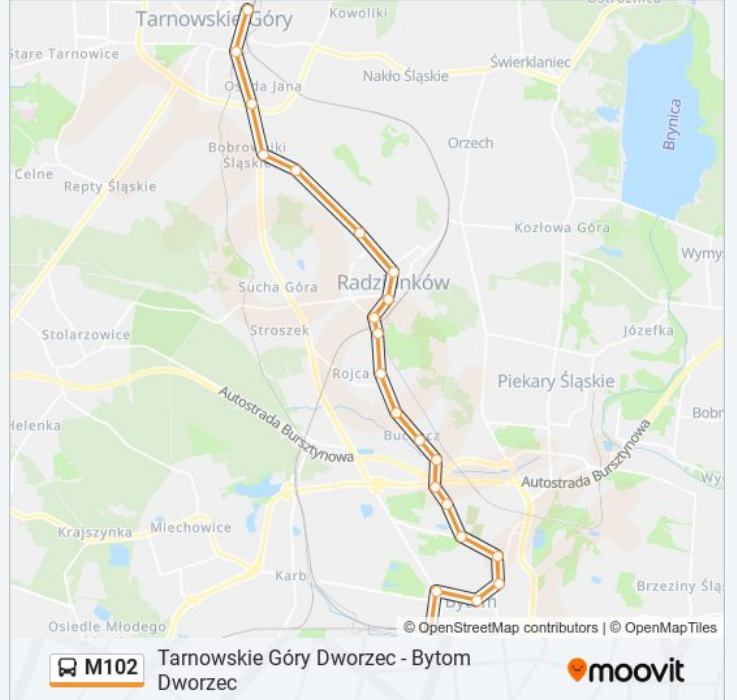

Rozkłady jazdy i mapy tras dla autobus M102 są dostępne w wersji offline w formacie PDF na stronie moovitapp.com. Skorzystaj z Moovit App, aby sprawdzić czasy przyjazdu autobusów na żywo, rozkłady jazdy pociągu czy metra oraz wskazówki krok po kroku jak dojechać w Warszaw komunikacją zbiorową.

© 2024 Moovit - Wszelkie prawa zastrzeżone