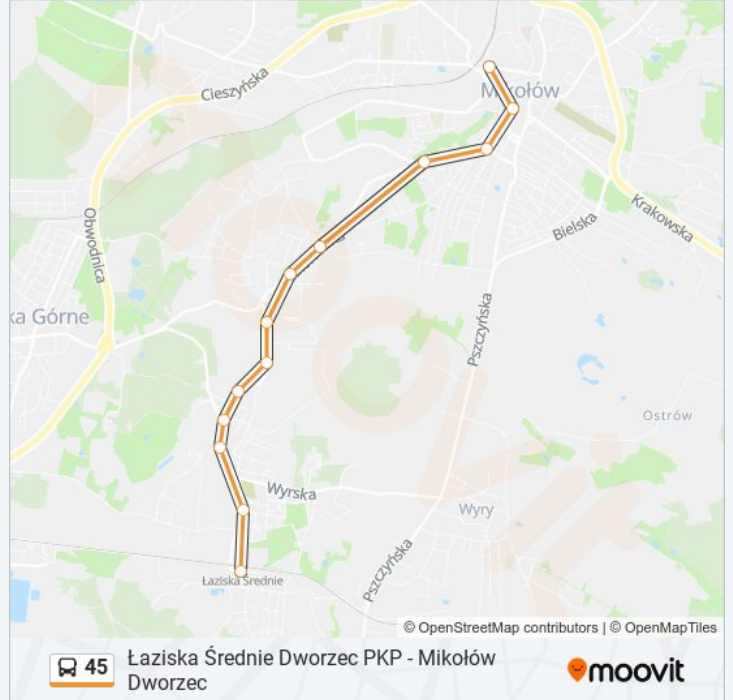

Rozkłady jazdy i mapy tras dla autobus 45 są dostępne w wersji offline w formacie PDF na stronie moovitapp.com. Skorzystaj z Moovit App, aby sprawdzić czasy przyjazdu autobusów na żywo, rozkłady jazdy pociągu czy metra oraz wskazówki krok po kroku jak dojechać w Warszaw komunikacją zbiorową.

© 2024 Moovit - Wszelkie prawa zastrzeżone