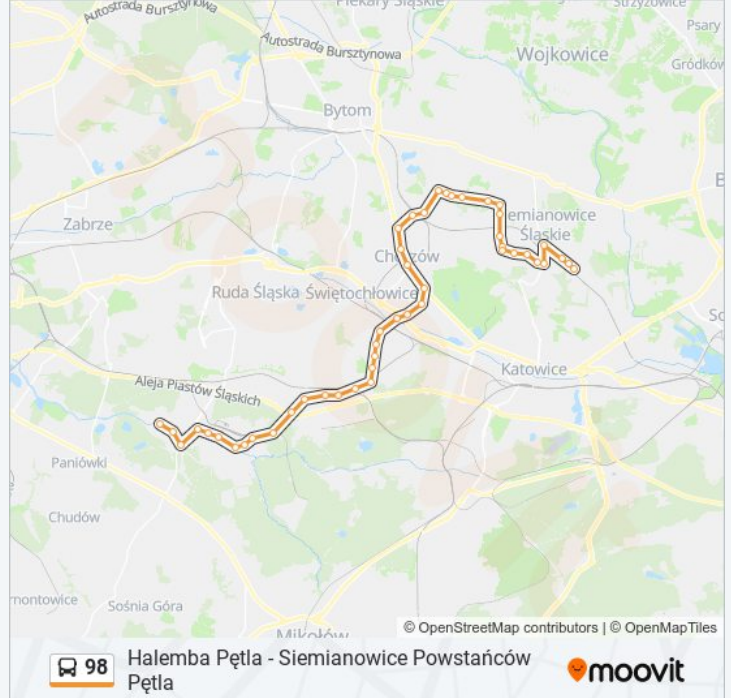

Klimzowiec Raclawicka

Klimzowiec Wojska Polskiego

Chorzów Aks

Chorzów Rynek

Chorzów Metalowców

Chorzów Stabika

Chorzów Stary Dworzec PKP

Chorzów Stary Wiejska

Maciejkowice Szyb Zygmunt

Maciejkowice Spółdzielnia

Maciejkowice Dwór

Maciejkowice Michałkowicka

Michałkowice Plac Sportowy

Michałkowice Kościół

Michałkowice Park Górnik

Bytków Watoly

Bytków Kościół

Bytków Centrum Kultury

Siemianowice Korfantego

Siemianowice Kopalniana

Siemianowice Hutnicza [Nż]

Siemianowice Plac Skargi

Siemianowice Rynek

Siemianowice Pszczelnicza

Siemianowice Powstańców

Siemianowice Powstańców Pętla

Rozkłady jazdy i mapy tras dla autobus 98 są dostępne w wersji offline w formacie PDF na stronie moovitapp.com. Skorzystaj z Moovit App, aby sprawdzić czasy przyjazdu autobusów na żywo, rozkłady jazdy pociągu czy metra oraz wskazówki krok po kroku jak dojechać w Warszawie komunikacją zbiorową.

© 2024 Moovit - Wszelkie prawa zastrzeżone