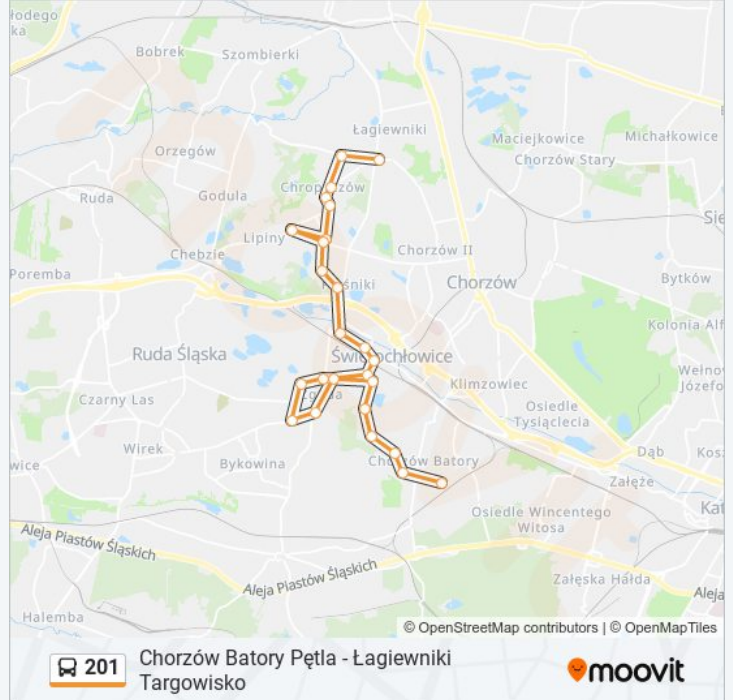

Chropaczów Ratusz

Chropaczów Konstantego Wolnego

Łagiewniki Ostatnia [Nż]

Łagiewniki Targowisko

Rozkłady jazdy i mapy tras dla autobus 201 są dostępne w wersji offline w formacie PDF na stronie moovitapp.com. Skorzystaj z Moovit App, aby sprawdzić czasy przyjazdu autobusów na żywo, rozkłady jazdy pociągu czy metra oraz wskazówki krok po kroku jak dojechać w Warszawie komunikacją zbiorową.

© 2024 Moovit - Wszelkie prawa zastrzeżone