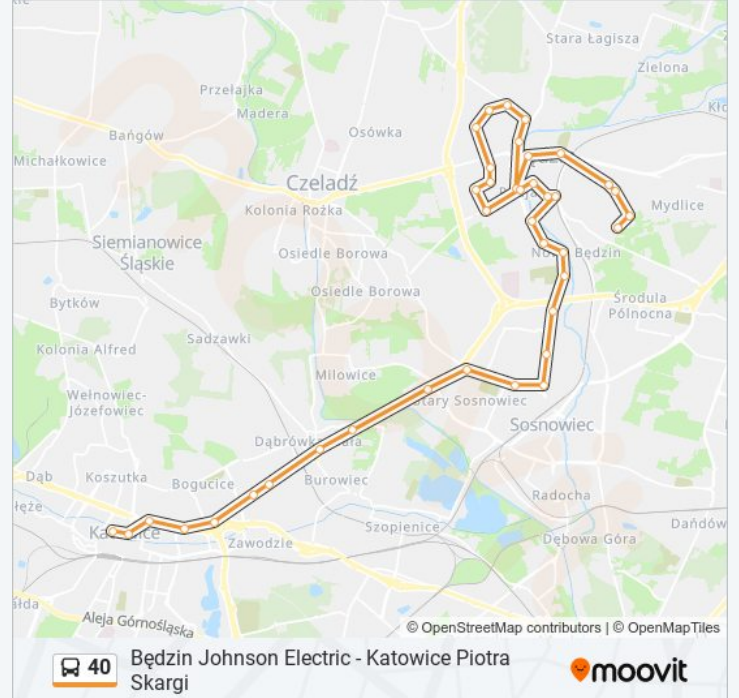

Będzin Szybowa

Będzin Słowiańska

Będzin Cmentarz Komunalny

Pogoń Akademiki

Pogoń Klub Kiepur

Pogoń Orla

Pogoń Grota-Roweckiego

Rudna Hallera

Milowice Park Logistyczny

Dąbrówka Mała Nowosam [Nż]

Dąbrówka Mała Skrzyżowanie

Dąbrówka Mała Centrum Handlowe

Dąbrówka Mała Pawilon Agata

Bogucice Skrzyżowanie

Katowice Strefa Kultury

Katowice Strefa Kultury Nospr

Katowice Aleja Korfantego

Katowice Piotra Skargi

Rozkłady jazdy i mapy tras dla autobus 40 są dostępne w wersji offline w formacie PDF na stronie moovitapp.com. Skorzystaj z Moovit App, aby sprawdzić czasy przyjazdu autobusów na żywo, rozkłady jazdy pociągu czy metra oraz wskazówki krok po kroku jak dojechać w Warszawie komunikacją zbiorową.

© 2024 Moovit - Wszelkie prawa zastrzeżone