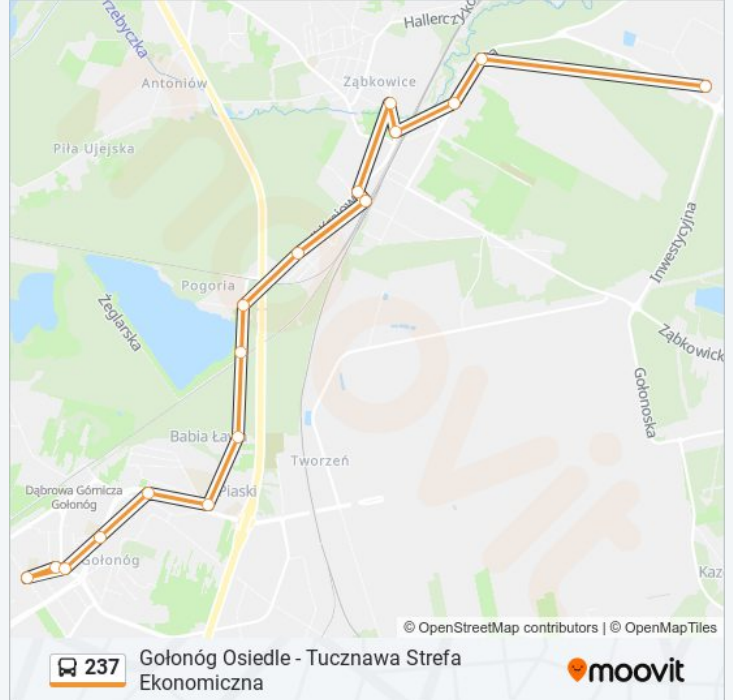

Rozkłady jazdy i mapy tras dla autobus 237 są dostępne w wersji offline w formacie PDF na stronie moovitapp.com. Skorzystaj z Moovit App, aby sprawdzić czasy przyjazdu autobusów na żywo, rozkłady jazdy pociągu czy metra oraz wskazówki krok po kroku jak dojechać w Warszaw komunikacją zbiorową.

© 2024 Moovit - Wszelkie prawa zastrzeżone