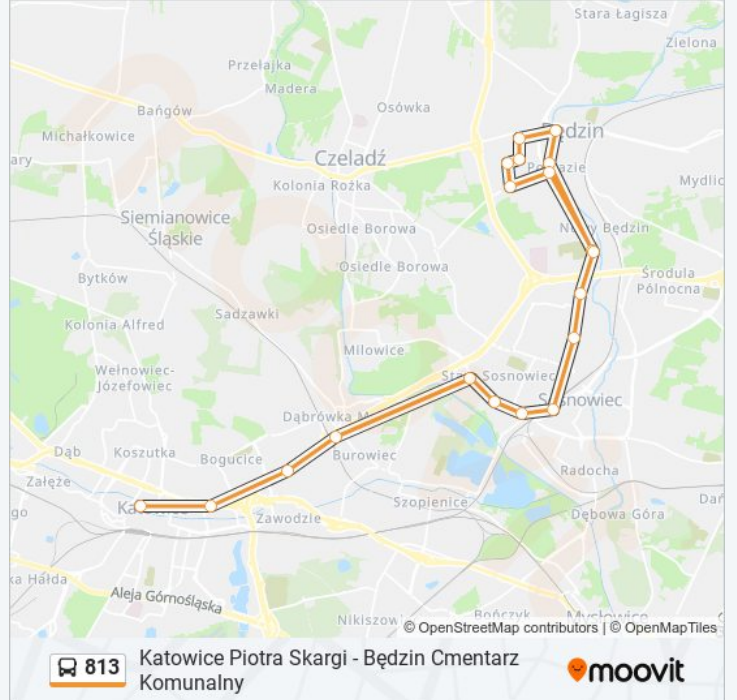

Rozkłady jazdy i mapy tras dla autobus 813 są dostępne w wersji offline w formacie PDF na stronie moovitapp.com. Skorzystaj z Moovit App, aby sprawdzić czasy przyjazdu autobusów na żywo, rozkłady jazdy pociągu czy metra oraz wskazówki krok po kroku jak dojechać w Warszaw komunikacją zbiorową.

© 2024 Moovit - Wszelkie prawa zastrzeżone